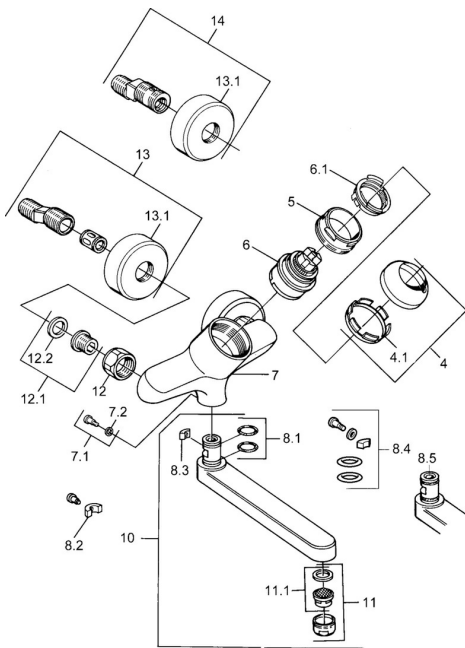

EAN: 4015474684072
static.hansa.com/03948203

Náhradní díly

SP03692100

	Název	Kód
1	Páka, 99 mm, red/blue Chrom Ukončeno	59913769
1	Páka, L=99 mm, (-2011) Chrom	59913768
1	Páka, L=138 mm Chrom Ukončeno	59913770
4	Krytka Chrom	59906563
4.1	Upevňovací objímka	59906695
5	Oční šroub, M50x1, SW45	59904775
6	Kartuše, 4.8 eco	59904601
6.1	Hot water limiter	59904759
7.1	Upevňovací šroub, M6x12, AF2.5	59904804
8.1	O-kroužek, d 15x2.5	59910423
8.2	Šroub, M6x10, 2,5	59911435
8.2	Omezovač	59910421
8.3	Omezovač	59910422
10	Výtokové rameno, L=235 Chrom	59910417
10	Výtokové rameno, L=145 Chrom	59911380
10	Výtokové rameno, L=170 Chrom	59911183
10	Výtokové rameno, L=96 Chrom	59910419
11	Aerator, M24x1 STD HC A Chrom	59902366
11.1	Aerator, M22/24 A	59902081
12	Připojovací matice, G3/4, AF30	59902230
12.1	Seat, G1/2, L, WAF10	59904618
12.2	Těsnící kroužek, 23.9x15.2x2	59902689
13	Excentrický Chrom Ukončeno	59906601
N.I.	Emptying valve	59912483