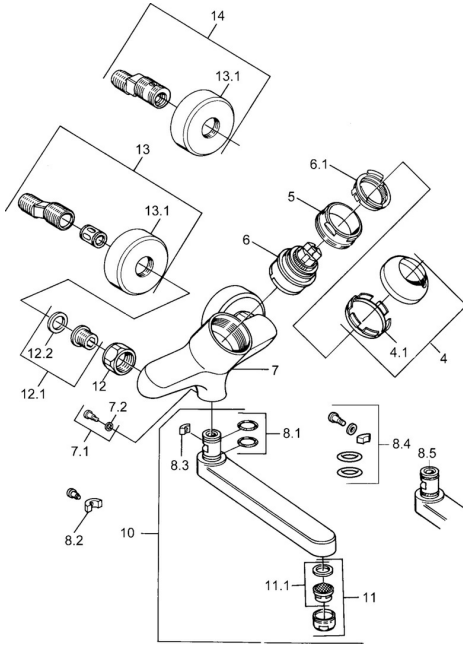

EAN: 4015474684065
static.hansa.com/03948202

Pièces de rechange

SP03692100

	Nom	Code
1	Levier, 99 mm, red/blue Chrome Arrêté	59913769
1	Levier, L=99 mm, (-2011) Chrome	59913768
1	Levier, L=138 mm Chrome Arrêté	59913770
4	Chape Chrome	59906563
4.1	Manchon de fixation	59906695
5	Vis Loop, M50x1, SW45	59904775
6	Cartouche, 4.8 eco	59904601
6.1	Hot water limiter	59904759
7.1	Vis, M6x12, AF2.5	59904804
8.1	Joint, d 15x2.5	59910423
8.2	Vis, M6x10, 2,5	59911435
8.2	Limiteur	59910421
8.3	Limiteur	59910422
10	Bec, L=235 Chrome	59910417
10	Bec, L=145 Chrome	59911380
10	Bec, L=170 Chrome	59911183
10	Bec, L=96 Chrome	59910419
11	Aérateur, M24x1 STD HC A Chrome	59902366
11.1	Aérateur, M22/24 A	59902081
12	Écrou de connexion, G3/4, AF30	59902230
12.1	Siège, G1/2, L, WAF10	59904618
12.2	Joint, 23.9x15.2x2	59902689
13	Excentrique Chrome Arrêté	59906601
N.I.	Emptying valve	59912483