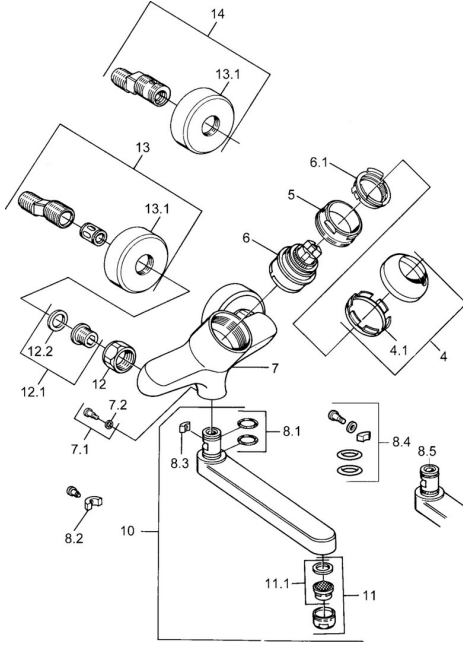

EAN: 4015474684065
static.hansa.com/03948202

Ersatzteile

SP03692100

	Name	Art.-Nr.
1	Hebel, 99 mm, red/blue Chrom Ausgelaufen	59913769
1	Hebel, L=99 mm, (-2011) Chrom	59913768
1	Hebel, L=138 mm Chrom Ausgelaufen	59913770
4	Abdeckkappe Chrom	59906563
4.1	Befestigungshülse	59906695
5	Ringschraube, M50x1, SW45	59904775
6	Kartusche, 4.8 eco	59904601
6.1	Warmwasser Begrenzer	59904759
7.1	Befestigungsschraube, M6x12, AF2.5	59904804
8.1	O-Ring, d 15x2.5	59910423
8.2	Schraube, M6x10, 2,5	59911435
8.2	Begrenzer	59910421
8.3	Begrenzer	59910422
10	Auslauf, L=235 Chrom	59910417
10	Auslauf, L=145 Chrom	59911380
10	Auslauf, L=170 Chrom	59911183
10	Auslauf, L=96 Chrom	59910419
11	Luftsprudler, M24x1 STD HC A Chrom	59902366
11.1	Luftsprudler, M22/24 A	59902081
12	Anschlussmutter, G3/4, AF30	59902230
12.1	Sitz, G1/2, L, WAF10	59904618
12.2	Haltering, 23.9x15.2x2	59902689
13	S-Anschluss Chrom Ausgelaufen	59906601
N.I.	Entleerungsventil	59912483