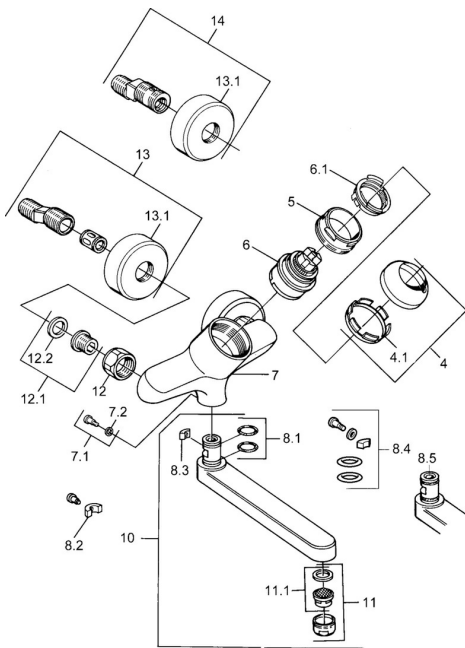

EAN: 4015474684065
static.hansa.com/03948202

Náhradní díly

SP03692100

	Název	Kód
1	Páka, 99 mm, red/blue Chrom Ukončeno	59913769
1	Páka, L=99 mm, (-2011) Chrom	59913768
1	Páka, L=138 mm Chrom Ukončeno	59913770
4	Krytka Chrom	59906563
4.1	Upevňovací objímka	59906695
5	Oční šroub, M50x1, SW45	59904775
6	Kartuše, 4.8 eco	59904601
6.1	Hot water limiter	59904759
7.1	Upevňovací šroub, M6x12, AF2.5	59904804
8.1	O-kroužek, d 15x2.5	59910423
8.2	Šroub, M6x10, 2,5	59911435
8.2	Omezovač	59910421
8.3	Omezovač	59910422
10	Výtokové rameno, L=235 Chrom	59910417
10	Výtokové rameno, L=145 Chrom	59911380
10	Výtokové rameno, L=170 Chrom	59911183
10	Výtokové rameno, L=96 Chrom	59910419
11	Aerator, M24x1 STD HC A Chrom	59902366
11.1	Aerator, M22/24 A	59902081
12	Připojovací matice, G3/4, AF30	59902230
12.1	Seat, G1/2, L, WAF10	59904618
12.2	Těsnící kroužek, 23.9x15.2x2	59902689
13	Excentrický Chrom Ukončeno	59906601
N.I.	Emptying valve	59912483