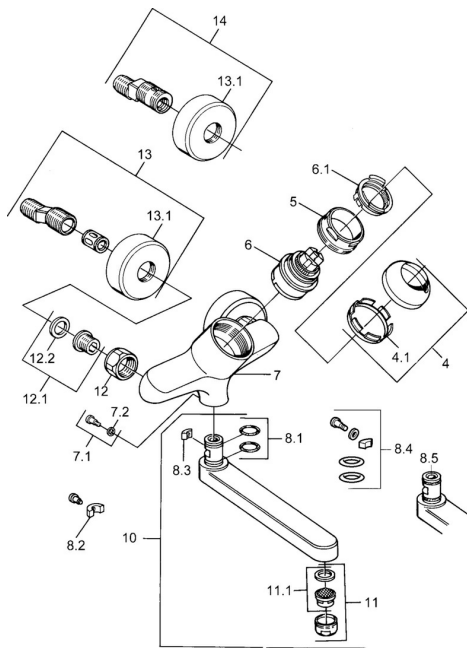

EAN: 4015474603417
static.hansa.com/03948107

Náhradné diely

SP03692100

	Názov	Kód
1	Ovládacia rukoväť, 99 mm, red/blue Chróm Ukončené	59913769
1	Ovládacia rukoväť, L=99 mm, (-2011) Chróm	59913768
1	Ovládacia rukoväť, L=138 mm Chróm Ukončené	59913770
4	Krytka Chróm	59906563
4.1	Upevňovacia objímka	59906695
5	Očné skrutka, M50x1, SW45	59904775
6	Kartuš, 4,8 eco	59904601
6.1	Hot water limiter	59904759
7.1	Upevňovacia skrutka, M6x12, AF2.5	59904804
8.1	O-kružok, d 15x2.5	59910423
8.2	Skrutka, M6x10, 2,5	59911435
8.2	Obmedzovač	59910421
8.3	Obmedzovač	59910422
10	Výtokové rameno, L=235 Chróm	59910417
10	Výtokové rameno, L=145 Chróm	59911380
10	Výtokové rameno, L=170 Chróm	59911183
10	Výtokové rameno, L=96 Chróm	59910419
11	Aerator, M24x1 STD HC A Chróm	59902366
11.1	Aerator, M22/24 A	59902081
12	Pripojovacie matice, G3/4, AF30	59902230
12.1	Seat, G1/2, L, WAF10	59904618
12.2	Tesniaci krúžok, 23.9x15.2x2	59902689
13	Excentrický Chróm Ukončené	59906601
N.I.		59912483