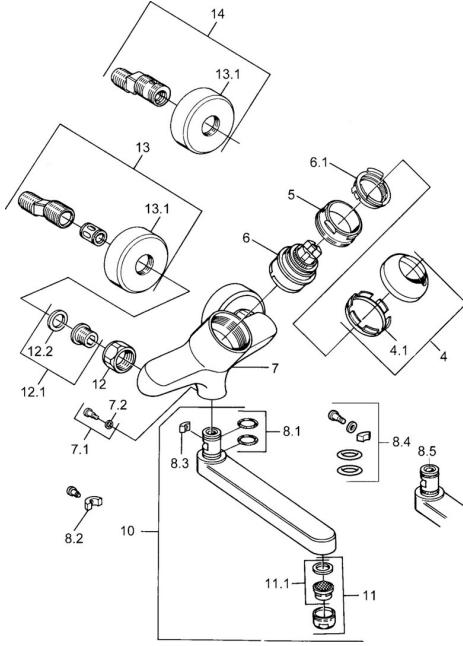

## Reserveonderdelen

### SP03692100

	Naam	Code
1	Hendel, 99 mm, red/blue Chroom <span style="background-color: #cccccc;">Stopgezet</span>	59913769
1	Hendel, L=99 mm, (-2011) Chroom	59913768
1	Hendel, L=138 mm Chroom <span style="background-color: #cccccc;">Stopgezet</span>	59913770
4	Kap Chroom	59906563
4.1	Vaststelling van de mouw	59906695
5	Schroefoog, M50x1, SW45	59904775
6	Binnenwerk, 4.8 eco	59904601
6.1	Hot water limiter	59904759
7.1	Bevestigingsschroeven, M6x12, AF2.5	59904804
8.1	O-ring, d 15x2.5	59910423
8.2	Schroef, M6x10, 2,5	59911435
8.2	Temperatuurbegrenzer	59910421
8.3	Temperatuurbegrenzer	59910422
10	Uitloop, L=235 Chroom	59910417
10	Uitloop, L=145 Chroom	59911380
10	Uitloop, L=170 Chroom	59911183
10	Uitloop, L=96 Chroom	59910419
11	Mousseur, M24x1 STD HC A Chroom	59902366
11.1	Mousseur, M22/24 A	59902081
12	Aansluiting moer, G3/4, AF30	59902230
12.1	Zetel, G1/2, L, WAF10	59904618
12.2	Borgring, 23.9x15.2x2	59902689
13	Excentrieke Chroom <span style="background-color: #cccccc;">Stopgezet</span>	59906601
N.I.	Emptying valve	59912483