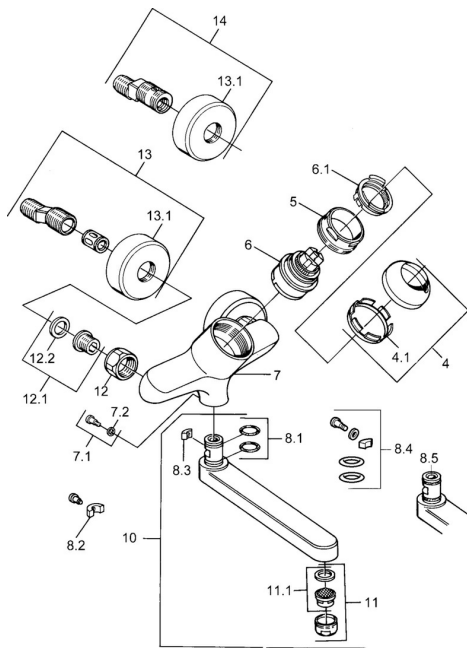

EAN: 4015474603417
static.hansa.com/03948107

Parti di ricambio

SP03692100

	Nome		Codice
1	Leva, 99 mm, red/blue Cromo	Fuori produzione	59913769
1	Leva, L=99 mm, (-2011) Cromo		59913768
1	Leva, L=138 mm Cromo	Fuori produzione	59913770
4	Cappuccio Cromo		59906563
4.1	Manicotto di fissaggio		59906695
5	Vite eye, M50x1, SW45		59904775
6	Cartuccia, 4.8 eco		59904601
6.1	Hot water limiter		59904759
7.1	Viti di fissaggio, M6x12, AF2.5		59904804
8.1	O-ring, d 15x2.5		59910423
8.2	Screw, M6x10, 2,5		59911435
8.2	Pezzi di bloccaggio		59910421
8.3	Pezzi di bloccaggio		59910422
10	Bocca, L=235 Cromo		59910417
10	Bocca, L=145 Cromo		59911380
10	Bocca, L=170 Cromo		59911183
10	Bocca, L=96 Cromo		59910419
11	Aeratore, M24x1 STD HC A Cromo		59902366
11.1	Aeratore, M22/24 A		59902081
12	Dado di collegamento, G3/4, AF30		59902230
12.1	Seat, G1/2, L, WAF10		59904618
12.2	Anello di tenuta, 23.9x15.2x2		59902689
13	Eccentrico Cromo	Fuori produzione	59906601
N.I.	Emptying valve		59912483