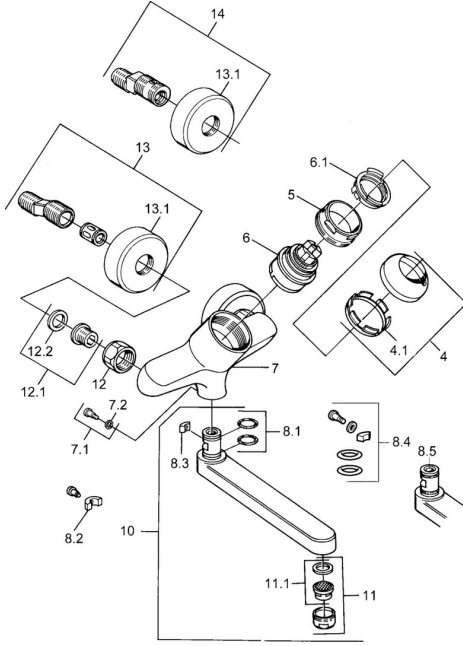

EAN: 4015474603417
static.hansa.com/03948107

Ersatzteile

SP03692100

	Name	Art.-Nr.
1	Hebel, 99 mm, red/blue Chrom Ausgelaufen	59913769
1	Hebel, L=99 mm, (-2011) Chrom	59913768
1	Hebel, L=138 mm Chrom Ausgelaufen	59913770
4	Abdeckkappe Chrom	59906563
4.1	Befestigungshülse	59906695
5	Ringschraube, M50x1, SW45	59904775
6	Kartusche, 4.8 eco	59904601
6.1	Warmwasser Begrenzer	59904759
7.1	Befestigungsschraube, M6x12, AF2.5	59904804
8.1	O-Ring, d 15x2.5	59910423
8.2	Schraube, M6x10, 2,5	59911435
8.2	Begrenzer	59910421
8.3	Begrenzer	59910422
10	Auslauf, L=235 Chrom	59910417
10	Auslauf, L=145 Chrom	59911380
10	Auslauf, L=170 Chrom	59911183
10	Auslauf, L=96 Chrom	59910419
11	Luftsprudler, M24x1 STD HC A Chrom	59902366
11.1	Luftsprudler, M22/24 A	59902081
12	Anschlussmutter, G3/4, AF30	59902230
12.1	Sitz, G1/2, L, WAF10	59904618
12.2	Haltering, 23.9x15.2x2	59902689
13	S-Anschluss Chrom Ausgelaufen	59906601
N.I.	Entleerungsventil	59912483