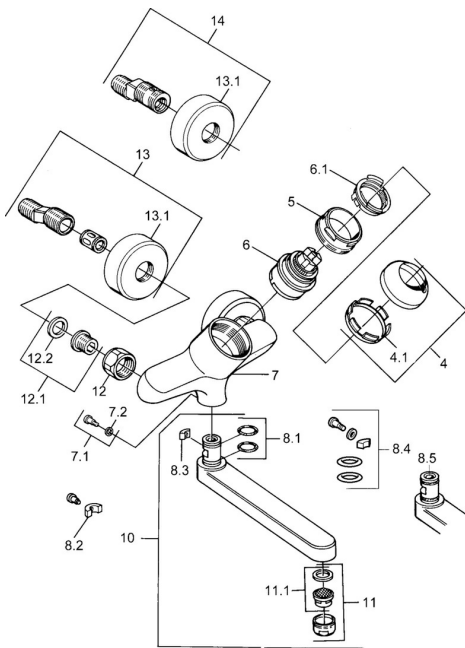

EAN: 4015474603417
static.hansa.com/03948107

Náhradní díly

SP03692100

	Název	Kód
1	Páka, 99 mm, red/blue Chrom Ukončeno	59913769
1	Páka, L=99 mm, (-2011) Chrom	59913768
1	Páka, L=138 mm Chrom Ukončeno	59913770
4	Krytka Chrom	59906563
4.1	Upevňovací objímka	59906695
5	Oční šroub, M50x1, SW45	59904775
6	Kartuše, 4.8 eco	59904601
6.1	Hot water limiter	59904759
7.1	Upevňovací šroub, M6x12, AF2.5	59904804
8.1	O-kroužek, d 15x2.5	59910423
8.2	Šroub, M6x10, 2,5	59911435
8.2	Omezovač	59910421
8.3	Omezovač	59910422
10	Výtokové rameno, L=235 Chrom	59910417
10	Výtokové rameno, L=145 Chrom	59911380
10	Výtokové rameno, L=170 Chrom	59911183
10	Výtokové rameno, L=96 Chrom	59910419
11	Aerator, M24x1 STD HC A Chrom	59902366
11.1	Aerator, M22/24 A	59902081
12	Připojovací matice, G3/4, AF30	59902230
12.1	Seat, G1/2, L, WAF10	59904618
12.2	Těsnící kroužek, 23.9x15.2x2	59902689
13	Excentrický Chrom Ukončeno	59906601
N.I.	Emptying valve	59912483