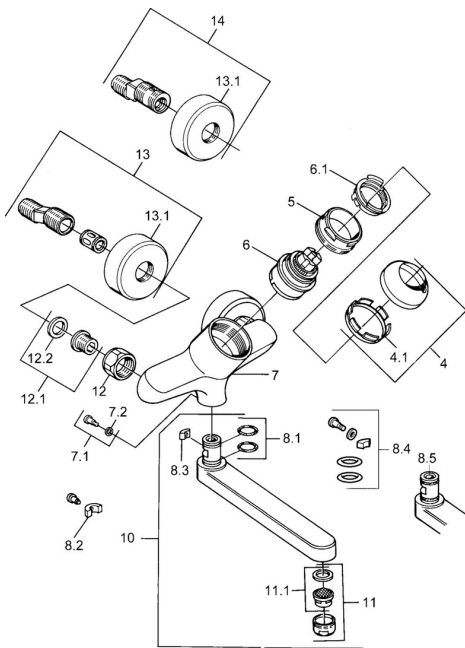

EAN: 4015474684034
static.hansa.com/03948103

Náhradné diely

SP03692100

	Názov	Kód
1	Ovládacia rukoväť, 99 mm, red/blue Chróm Ukončené	59913769
1	Ovládacia rukoväť, L=99 mm, (-2011) Chróm	59913768
1	Ovládacia rukoväť, L=138 mm Chróm Ukončené	59913770
4	Krytka Chróm	59906563
4.1	Upevňovacia objímka	59906695
5	Očné skrutka, M50x1, SW45	59904775
6	Kartuš, 4,8 eco	59904601
6.1	Hot water limiter	59904759
7.1	Upevňovacia skrutka, M6x12, AF2.5	59904804
8.1	O-kružok, d 15x2.5	59910423
8.2	Skrutka, M6x10, 2,5	59911435
8.2	Obmedzovač	59910421
8.3	Obmedzovač	59910422
10	Výtokové rameno, L=235 Chróm	59910417
10	Výtokové rameno, L=145 Chróm	59911380
10	Výtokové rameno, L=170 Chróm	59911183
10	Výtokové rameno, L=96 Chróm	59910419
11	Aerator, M24x1 STD HC A Chróm	59902366
11.1	Aerator, M22/24 A	59902081
12	Pripojovacie matice, G3/4, AF30	59902230
12.1	Seat, G1/2, L, WAF10	59904618
12.2	Tesniaci krúžok, 23.9x15.2x2	59902689
13	Excentrický Chróm Ukončené	59906601
N.I.		59912483