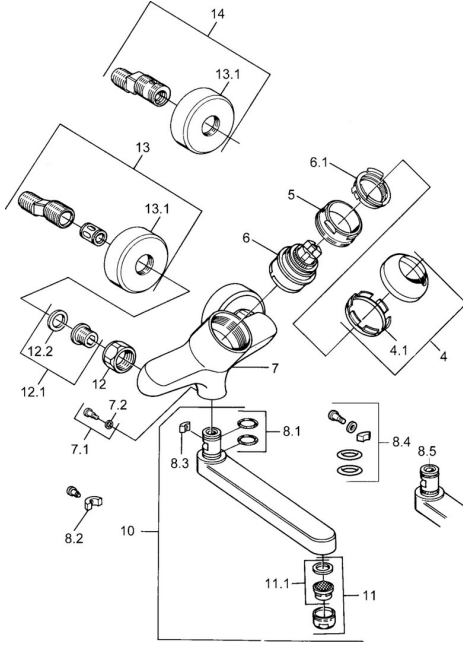

EAN: 4015474684034
static.hansa.com/03948103

Reserveonderdelen

SP03692100

	Naam	Code
1	Hendel, 99 mm, red/blue Chroom Stopgezet	59913769
1	Hendel, L=99 mm, (-2011) Chroom	59913768
1	Hendel, L=138 mm Chroom Stopgezet	59913770
4	Kap Chroom	59906563
4.1	Vaststelling van de mouw	59906695
5	Schroefoog, M50x1, SW45	59904775
6	Binnenwerk, 4.8 eco	59904601
6.1	Hot water limiter	59904759
7.1	Bevestigingsschroeven, M6x12, AF2.5	59904804
8.1	O-ring, d 15x2.5	59910423
8.2	Schroef, M6x10, 2,5	59911435
8.2	Temperatuurbegrenzer	59910421
8.3	Temperatuurbegrenzer	59910422
10	Uitloop, L=235 Chroom	59910417
10	Uitloop, L=145 Chroom	59911380
10	Uitloop, L=170 Chroom	59911183
10	Uitloop, L=96 Chroom	59910419
11	Mousseur, M24x1 STD HC A Chroom	59902366
11.1	Mousseur, M22/24 A	59902081
12	Aansluiting moer, G3/4, AF30	59902230
12.1	Zetel, G1/2, L, WAF10	59904618
12.2	Borgring, 23.9x15.2x2	59902689
13	Excentrieke Chroom Stopgezet	59906601
N.I.	Emptying valve	59912483