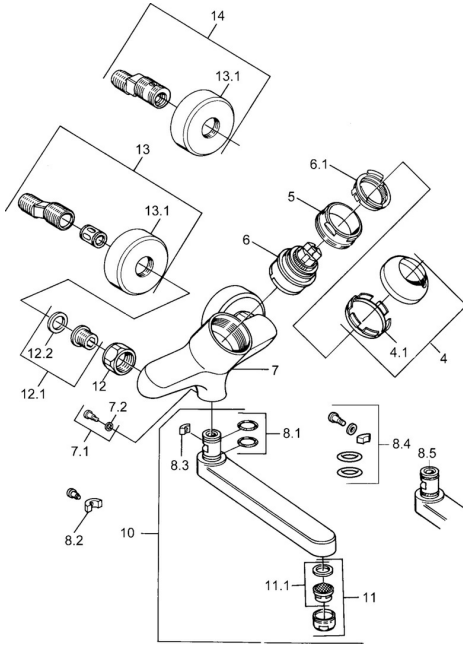

EAN: 4015474684034
static.hansa.com/03948103

Parti di ricambio

SP03692100

	Nome		Codice
1	Leva, 99 mm, red/blue Cromo	Fuori produzione	59913769
1	Leva, L=99 mm, (-2011) Cromo		59913768
1	Leva, L=138 mm Cromo	Fuori produzione	59913770
4	Cappuccio Cromo		59906563
4.1	Manicotto di fissaggio		59906695
5	Vite eye, M50x1, SW45		59904775
6	Cartuccia, 4.8 eco		59904601
6.1	Hot water limiter		59904759
7.1	Viti di fissaggio, M6x12, AF2.5		59904804
8.1	O-ring, d 15x2.5		59910423
8.2	Screw, M6x10, 2,5		59911435
8.2	Pezzi di bloccaggio		59910421
8.3	Pezzi di bloccaggio		59910422
10	Bocca, L=235 Cromo		59910417
10	Bocca, L=145 Cromo		59911380
10	Bocca, L=170 Cromo		59911183
10	Bocca, L=96 Cromo		59910419
11	Aeratore, M24x1 STD HC A Cromo		59902366
11.1	Aeratore, M22/24 A		59902081
12	Dado di collegamento, G3/4, AF30		59902230
12.1	Seat, G1/2, L, WAF10		59904618
12.2	Anello di tenuta, 23.9x15.2x2		59902689
13	Eccentrico Cromo	Fuori produzione	59906601
N.I.	Emptying valve		59912483