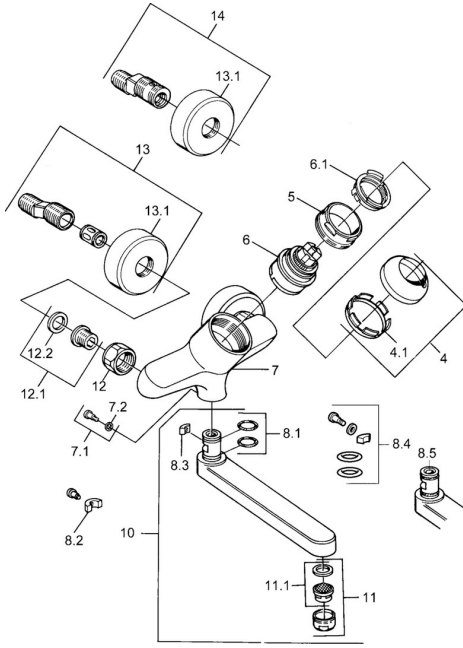

EAN: 4015474684034
static.hansa.com/03948103

Pièces de rechange

SP03692100

	Nom	Code
1	Levier, 99 mm, red/blue Chrome Arrêté	59913769
1	Levier, L=99 mm, (-2011) Chrome	59913768
1	Levier, L=138 mm Chrome Arrêté	59913770
4	Chape Chrome	59906563
4.1	Manchon de fixation	59906695
5	Vis Loop, M50x1, SW45	59904775
6	Cartouche, 4.8 eco	59904601
6.1	Hot water limiter	59904759
7.1	Vis, M6x12, AF2.5	59904804
8.1	Joint, d 15x2.5	59910423
8.2	Vis, M6x10, 2,5	59911435
8.2	Limiteur	59910421
8.3	Limiteur	59910422
10	Bec, L=235 Chrome	59910417
10	Bec, L=145 Chrome	59911380
10	Bec, L=170 Chrome	59911183
10	Bec, L=96 Chrome	59910419
11	Aérateur, M24x1 STD HC A Chrome	59902366
11.1	Aérateur, M22/24 A	59902081
12	Écrou de connexion, G3/4, AF30	59902230
12.1	Siège, G1/2, L, WAF10	59904618
12.2	Joint, 23.9x15.2x2	59902689
13	Excentrique Chrome Arrêté	59906601
N.I.	Emptying valve	59912483