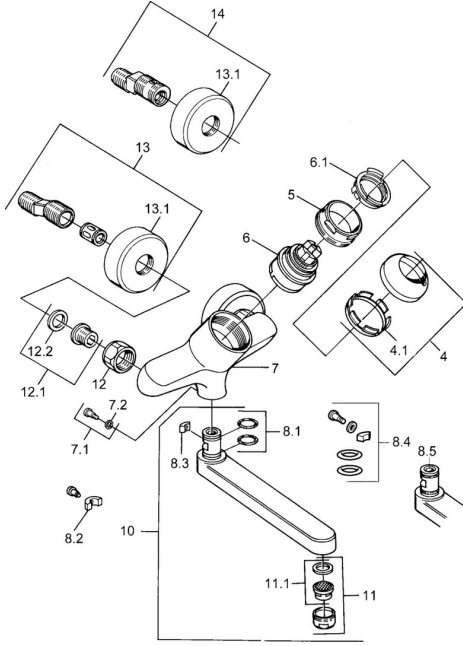

EAN: 4015474684034
static.hansa.com/03948103

Ersatzteile

SP03692100

	Name	Art.-Nr.
1	Hebel, 99 mm, red/blue Chrom Ausgelaufen	59913769
1	Hebel, L=99 mm, (-2011) Chrom	59913768
1	Hebel, L=138 mm Chrom Ausgelaufen	59913770
4	Abdeckkappe Chrom	59906563
4.1	Befestigungshülse	59906695
5	Ringschraube, M50x1, SW45	59904775
6	Kartusche, 4.8 eco	59904601
6.1	Warmwasser Begrenzer	59904759
7.1	Befestigungsschraube, M6x12, AF2.5	59904804
8.1	O-Ring, d 15x2.5	59910423
8.2	Schraube, M6x10, 2,5	59911435
8.2	Begrenzer	59910421
8.3	Begrenzer	59910422
10	Auslauf, L=235 Chrom	59910417
10	Auslauf, L=145 Chrom	59911380
10	Auslauf, L=170 Chrom	59911183
10	Auslauf, L=96 Chrom	59910419
11	Luftsprudler, M24x1 STD HC A Chrom	59902366
11.1	Luftsprudler, M22/24 A	59902081
12	Anschlussmutter, G3/4, AF30	59902230
12.1	Sitz, G1/2, L, WAF10	59904618
12.2	Haltering, 23.9x15.2x2	59902689
13	S-Anschluss Chrom Ausgelaufen	59906601
N.I.	Entleerungsventil	59912483