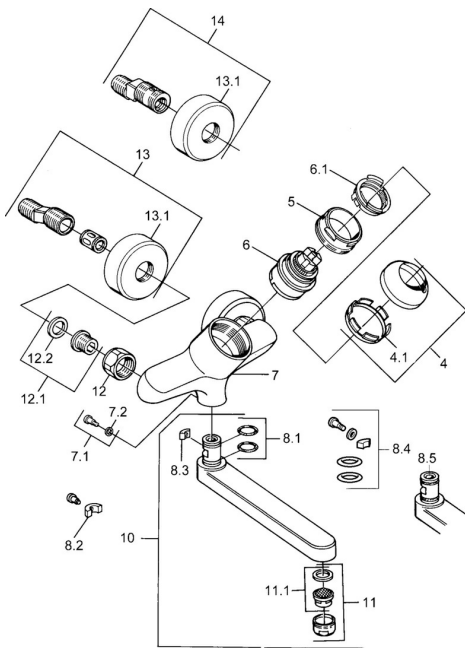

EAN: 4015474684034
static.hansa.com/03948103

Náhradní díly

SP03692100

	Název	Kód
1	Páka, 99 mm, red/blue Chrom Ukončeno	59913769
1	Páka, L=99 mm, (-2011) Chrom	59913768
1	Páka, L=138 mm Chrom Ukončeno	59913770
4	Krytka Chrom	59906563
4.1	Upevňovací objímka	59906695
5	Oční šroub, M50x1, SW45	59904775
6	Kartuše, 4.8 eco	59904601
6.1	Hot water limiter	59904759
7.1	Upevňovací šroub, M6x12, AF2.5	59904804
8.1	O-kroužek, d 15x2.5	59910423
8.2	Šroub, M6x10, 2,5	59911435
8.2	Omezovač	59910421
8.3	Omezovač	59910422
10	Výtokové rameno, L=235 Chrom	59910417
10	Výtokové rameno, L=145 Chrom	59911380
10	Výtokové rameno, L=170 Chrom	59911183
10	Výtokové rameno, L=96 Chrom	59910419
11	Aerator, M24x1 STD HC A Chrom	59902366
11.1	Aerator, M22/24 A	59902081
12	Připojovací matice, G3/4, AF30	59902230
12.1	Seat, G1/2, L, WAF10	59904618
12.2	Těsnící kroužek, 23.9x15.2x2	59902689
13	Excentrický Chrom Ukončeno	59906601
N.I.	Emptying valve	59912483