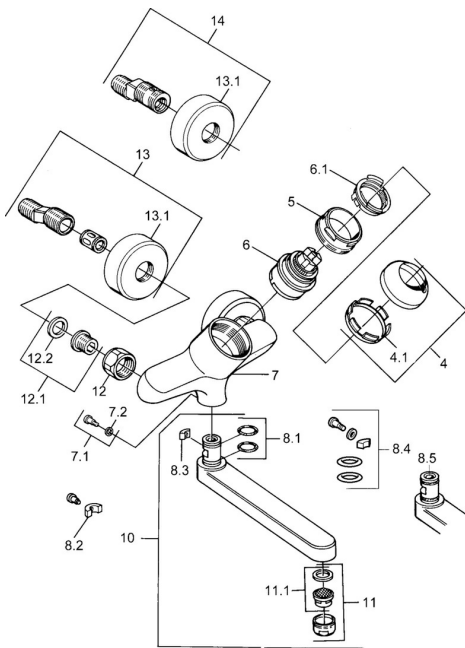

## Náhradné diely

### SP03692100

	Názov	Kód
1	Ovládacia rukoväť, 99 mm, red/blue Chróm <b>Ukončené</b>	59913769
1	Ovládacia rukoväť, L=99 mm, (-2011) Chróm	59913768
1	Ovládacia rukoväť, L=138 mm Chróm <b>Ukončené</b>	59913770
4	Krytka Chróm	59906563
4.1	Upevňovacia objímka	59906695
5	Očné skrutka, M50x1, SW45	59904775
6	Kartuš, 4,8 eco	59904601
6.1	Hot water limiter	59904759
7.1	Upevňovacia skrutka, M6x12, AF2.5	59904804
8.1	O-krúžok, d 15x2.5	59910423
8.2	Skrutka, M6x10, 2,5	59911435
8.2	Obmedzovač	59910421
8.3	Obmedzovač	59910422
10	Výtokové rameno, L=235 Chróm	59910417
10	Výtokové rameno, L=145 Chróm	59911380
10	Výtokové rameno, L=170 Chróm	59911183
10	Výtokové rameno, L=96 Chróm	59910419
11	Aerator, M24x1 STD HC A Chróm	59902366
11.1	Aerator, M22/24 A	59902081
12	Pripojovacie matice, G3/4, AF30	59902230
12.1	Seat, G1/2, L, WAF10	59904618
12.2	Tesniaci krúžok, 23.9x15.2x2	59902689
13	Excentrický Chróm <b>Ukončené</b>	59906601
N.I.		59912483