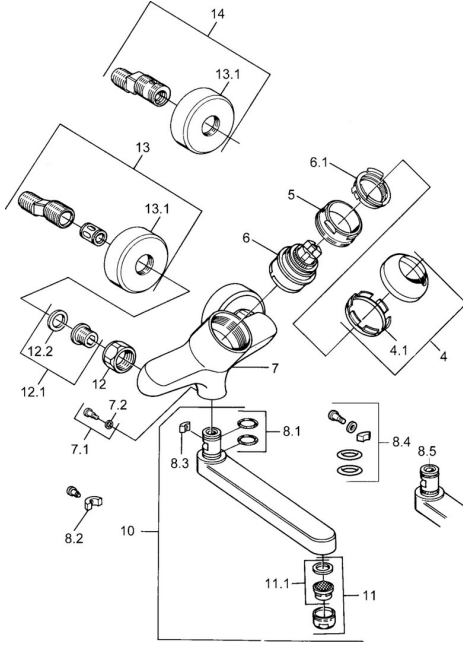

EAN: 4015474684027
static.hansa.com/03948102

Reserveonderdelen

SP03692100

	Naam	Code
1	Hendel, 99 mm, red/blue Chroom Stopgezet	59913769
1	Hendel, L=99 mm, (-2011) Chroom	59913768
1	Hendel, L=138 mm Chroom Stopgezet	59913770
4	Kap Chroom	59906563
4.1	Vaststelling van de mouw	59906695
5	Schroefoog, M50x1, SW45	59904775
6	Binnenwerk, 4.8 eco	59904601
6.1	Hot water limiter	59904759
7.1	Bevestigingsschroeven, M6x12, AF2.5	59904804
8.1	O-ring, d 15x2.5	59910423
8.2	Schroef, M6x10, 2,5	59911435
8.2	Temperatuurbegrenzer	59910421
8.3	Temperatuurbegrenzer	59910422
10	Uitloop, L=235 Chroom	59910417
10	Uitloop, L=145 Chroom	59911380
10	Uitloop, L=170 Chroom	59911183
10	Uitloop, L=96 Chroom	59910419
11	Mousseur, M24x1 STD HC A Chroom	59902366
11.1	Mousseur, M22/24 A	59902081
12	Aansluiting moer, G3/4, AF30	59902230
12.1	Zetel, G1/2, L, WAF10	59904618
12.2	Borgring, 23.9x15.2x2	59902689
13	Excentrieke Chroom Stopgezet	59906601
N.I.	Emptying valve	59912483