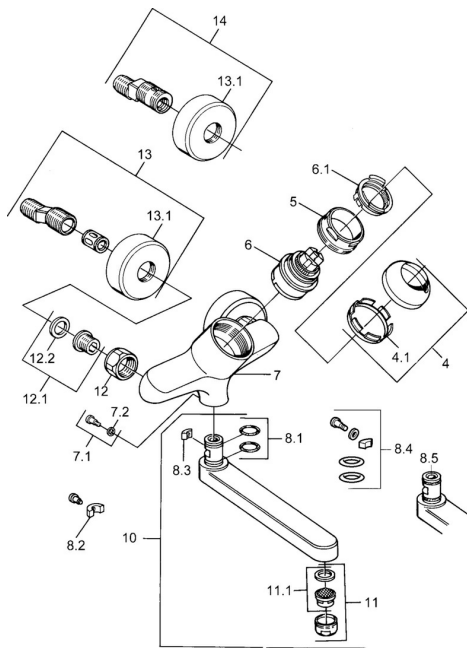

EAN: 4015474684027
static.hansa.com/03948102

Parti di ricambio

SP03692100

	Nome		Codice
1	Leva, 99 mm, red/blue Cromo	Fuori produzione	59913769
1	Leva, L=99 mm, (-2011) Cromo		59913768
1	Leva, L=138 mm Cromo	Fuori produzione	59913770
4	Cappuccio Cromo		59906563
4.1	Manicotto di fissaggio		59906695
5	Vite eye, M50x1, SW45		59904775
6	Cartuccia, 4.8 eco		59904601
6.1	Hot water limiter		59904759
7.1	Viti di fissaggio, M6x12, AF2.5		59904804
8.1	O-ring, d 15x2.5		59910423
8.2	Screw, M6x10, 2,5		59911435
8.2	Pezzi di bloccaggio		59910421
8.3	Pezzi di bloccaggio		59910422
10	Bocca, L=235 Cromo		59910417
10	Bocca, L=145 Cromo		59911380
10	Bocca, L=170 Cromo		59911183
10	Bocca, L=96 Cromo		59910419
11	Aeratore, M24x1 STD HC A Cromo		59902366
11.1	Aeratore, M22/24 A		59902081
12	Dado di collegamento, G3/4, AF30		59902230
12.1	Seat, G1/2, L, WAF10		59904618
12.2	Anello di tenuta, 23.9x15.2x2		59902689
13	Eccentrico Cromo	Fuori produzione	59906601
N.I.	Emptying valve		59912483