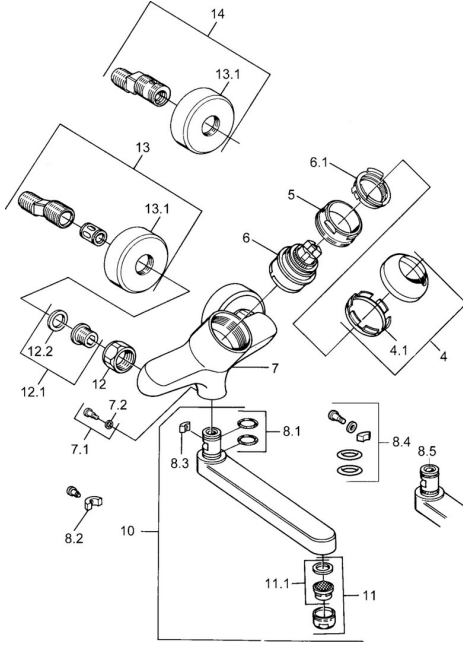

## Ersatzteile

### SP03692100

	Name	Art.-Nr.
1	Hebel, 99 mm, red/blue Chrom <span style="background-color: #cccccc;">Ausgelaufen</span>	59913769
1	Hebel, L=99 mm, (-2011) Chrom	59913768
1	Hebel, L=138 mm Chrom <span style="background-color: #cccccc;">Ausgelaufen</span>	59913770
4	Abdeckkappe Chrom	59906563
4.1	Befestigungshülse	59906695
5	Ringschraube, M50x1, SW45	59904775
6	Kartusche, 4.8 eco	59904601
6.1	Warmwasser Begrenzer	59904759
7.1	Befestigungsschraube, M6x12, AF2.5	59904804
8.1	O-Ring, d 15x2.5	59910423
8.2	Schraube, M6x10, 2,5	59911435
8.2	Begrenzer	59910421
8.3	Begrenzer	59910422
10	Auslauf, L=235 Chrom	59910417
10	Auslauf, L=145 Chrom	59911380
10	Auslauf, L=170 Chrom	59911183
10	Auslauf, L=96 Chrom	59910419
11	Luftsprudler, M24x1 STD HC A Chrom	59902366
11.1	Luftsprudler, M22/24 A	59902081
12	Anschlussmutter, G3/4, AF30	59902230
12.1	Sitz, G1/2, L, WAF10	59904618
12.2	Haltering, 23.9x15.2x2	59902689
13	S-Anschluss Chrom <span style="background-color: #cccccc;">Ausgelaufen</span>	59906601
N.I.	Entleerungsventil	59912483