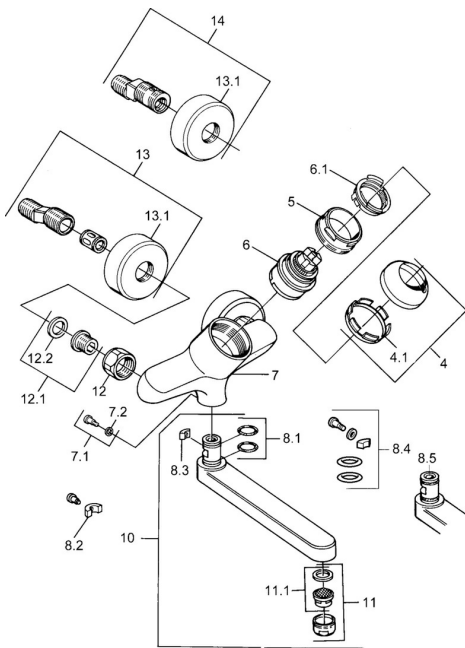

EAN: 4015474602601
static.hansa.com/03948101

Náhradné diely

SP03692100

	Názov	Kód
1	Ovládacia rukoväť, 99 mm, red/blue Chróm Ukončené	59913769
1	Ovládacia rukoväť, L=99 mm, (-2011) Chróm	59913768
1	Ovládacia rukoväť, L=138 mm Chróm Ukončené	59913770
4	Krytka Chróm	59906563
4.1	Upevňovacia objímka	59906695
5	Očné skrutka, M50x1, SW45	59904775
6	Kartuš, 4,8 eco	59904601
6.1	Hot water limiter	59904759
7.1	Upevňovacia skrutka, M6x12, AF2.5	59904804
8.1	O-kružok, d 15x2.5	59910423
8.2	Skrutka, M6x10, 2,5	59911435
8.2	Obmedzovač	59910421
8.3	Obmedzovač	59910422
10	Výtokové rameno, L=235 Chróm	59910417
10	Výtokové rameno, L=145 Chróm	59911380
10	Výtokové rameno, L=170 Chróm	59911183
10	Výtokové rameno, L=96 Chróm	59910419
11	Aerator, M24x1 STD HC A Chróm	59902366
11.1	Aerator, M22/24 A	59902081
12	Pripojovacie matice, G3/4, AF30	59902230
12.1	Seat, G1/2, L, WAF10	59904618
12.2	Tesniaci krúžok, 23.9x15.2x2	59902689
13	Excentrický Chróm Ukončené	59906601
N.I.		59912483