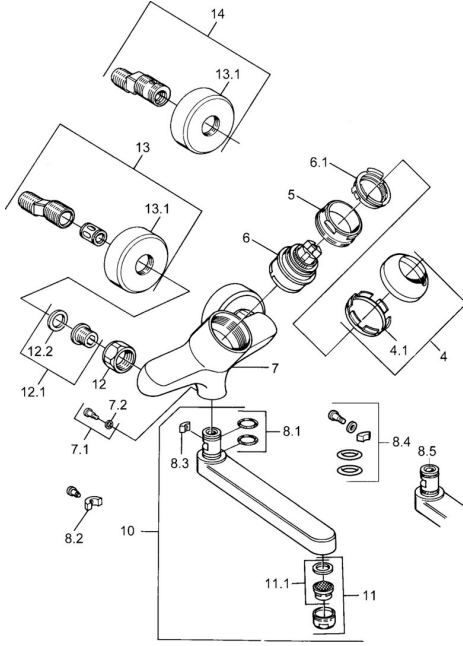

EAN: 4015474602601
static.hansa.com/03948101

Reserveonderdelen

SP03692100

	Naam	Code
1	Hendel, 99 mm, red/blue Chroom Stopgezet	59913769
1	Hendel, L=99 mm, (-2011) Chroom	59913768
1	Hendel, L=138 mm Chroom Stopgezet	59913770
4	Kap Chroom	59906563
4.1	Vaststelling van de mouw	59906695
5	Schroefoog, M50x1, SW45	59904775
6	Binnenwerk, 4.8 eco	59904601
6.1	Hot water limiter	59904759
7.1	Bevestigingsschroeven, M6x12, AF2.5	59904804
8.1	O-ring, d 15x2.5	59910423
8.2	Schroef, M6x10, 2,5	59911435
8.2	Temperatuurbegrenzer	59910421
8.3	Temperatuurbegrenzer	59910422
10	Uitloop, L=235 Chroom	59910417
10	Uitloop, L=145 Chroom	59911380
10	Uitloop, L=170 Chroom	59911183
10	Uitloop, L=96 Chroom	59910419
11	Mousseur, M24x1 STD HC A Chroom	59902366
11.1	Mousseur, M22/24 A	59902081
12	Aansluiting moer, G3/4, AF30	59902230
12.1	Zetel, G1/2, L, WAF10	59904618
12.2	Borgring, 23.9x15.2x2	59902689
13	Excentrieke Chroom Stopgezet	59906601
N.I.	Emptying valve	59912483