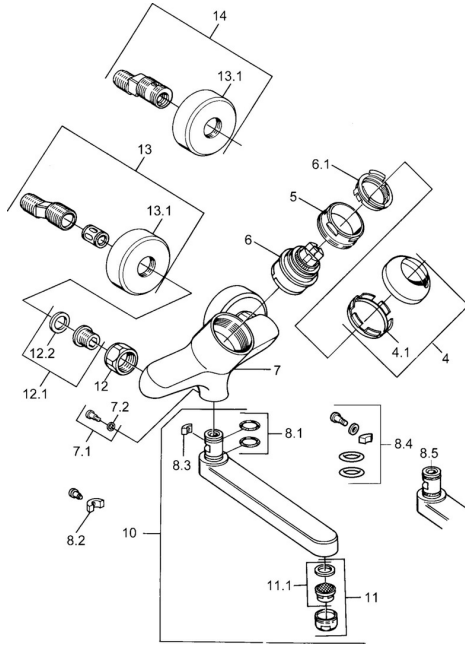

EAN: 4015474602601
static.hansa.com/03948101

Parti di ricambio

SP03692100

	Nome		Codice
1	Leva, 99 mm, red/blue Cromo	Fuori produzione	59913769
1	Leva, L=99 mm, (-2011) Cromo		59913768
1	Leva, L=138 mm Cromo	Fuori produzione	59913770
4	Cappuccio Cromo		59906563
4.1	Manicotto di fissaggio		59906695
5	Vite eye, M50x1, SW45		59904775
6	Cartuccia, 4.8 eco		59904601
6.1	Hot water limiter		59904759
7.1	Viti di fissaggio, M6x12, AF2.5		59904804
8.1	O-ring, d 15x2.5		59910423
8.2	Screw, M6x10, 2,5		59911435
8.2	Pezzi di bloccaggio		59910421
8.3	Pezzi di bloccaggio		59910422
10	Bocca, L=235 Cromo		59910417
10	Bocca, L=145 Cromo		59911380
10	Bocca, L=170 Cromo		59911183
10	Bocca, L=96 Cromo		59910419
11	Aeratore, M24x1 STD HC A Cromo		59902366
11.1	Aeratore, M22/24 A		59902081
12	Dado di collegamento, G3/4, AF30		59902230
12.1	Seat, G1/2, L, WAF10		59904618
12.2	Anello di tenuta, 23.9x15.2x2		59902689
13	Eccentrico Cromo	Fuori produzione	59906601
N.I.	Emptying valve		59912483