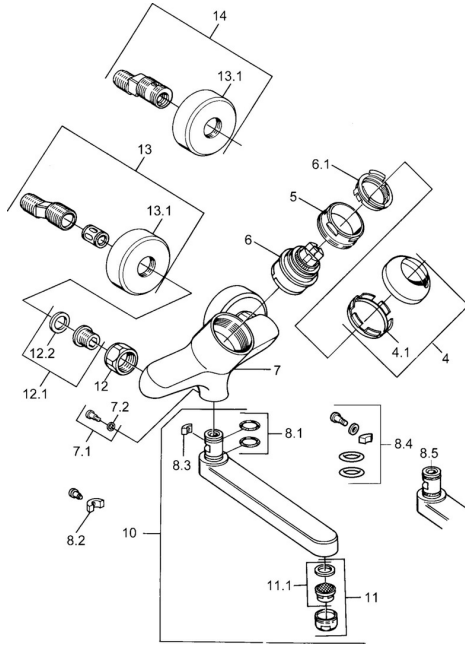

## Pièces de rechange

### SP03692100

	Nom	Code
1	Levier, 99 mm, red/blue Chrome <b>Arrêté</b>	59913769
1	Levier, L=99 mm, (-2011) Chrome	59913768
1	Levier, L=138 mm Chrome <b>Arrêté</b>	59913770
4	Chape Chrome	59906563
4.1	Manchon de fixation	59906695
5	Vis Loop, M50x1, SW45	59904775
6	Cartouche, 4.8 eco	59904601
6.1	Hot water limiter	59904759
7.1	Vis, M6x12, AF2.5	59904804
8.1	Joint, d 15x2.5	59910423
8.2	Vis, M6x10, 2,5	59911435
8.2	Limiteur	59910421
8.3	Limiteur	59910422
10	Bec, L=235 Chrome	59910417
10	Bec, L=145 Chrome	59911380
10	Bec, L=170 Chrome	59911183
10	Bec, L=96 Chrome	59910419
11	Aérateur, M24x1 STD HC A Chrome	59902366
11.1	Aérateur, M22/24 A	59902081
12	Écrou de connexion, G3/4, AF30	59902230
12.1	Siège, G1/2, L, WAF10	59904618
12.2	Joint, 23.9x15.2x2	59902689
13	Excentrique Chrome <b>Arrêté</b>	59906601
N.I.	Emptying valve	59912483