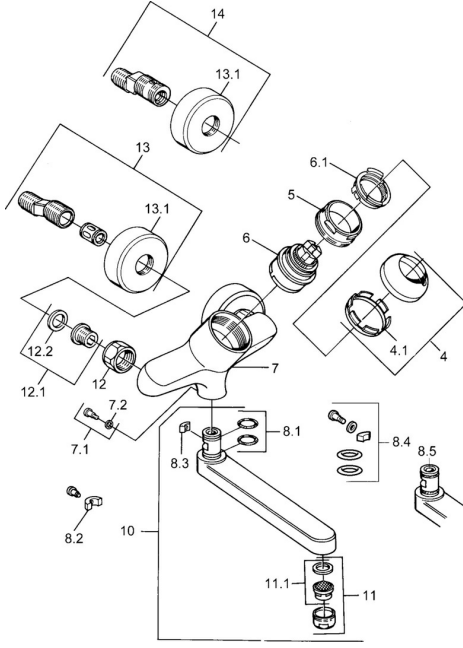

EAN: 4015474602601
static.hansa.com/03948101

Ersatzteile

SP03692100

	Name	Art.-Nr.
1	Hebel, 99 mm, red/blue Chrom Ausgelaufen	59913769
1	Hebel, L=99 mm, (-2011) Chrom	59913768
1	Hebel, L=138 mm Chrom Ausgelaufen	59913770
4	Abdeckkappe Chrom	59906563
4.1	Befestigungshülse	59906695
5	Ringschraube, M50x1, SW45	59904775
6	Kartusche, 4.8 eco	59904601
6.1	Warmwasser Begrenzer	59904759
7.1	Befestigungsschraube, M6x12, AF2.5	59904804
8.1	O-Ring, d 15x2.5	59910423
8.2	Schraube, M6x10, 2,5	59911435
8.2	Begrenzer	59910421
8.3	Begrenzer	59910422
10	Auslauf, L=235 Chrom	59910417
10	Auslauf, L=145 Chrom	59911380
10	Auslauf, L=170 Chrom	59911183
10	Auslauf, L=96 Chrom	59910419
11	Luftsprudler, M24x1 STD HC A Chrom	59902366
11.1	Luftsprudler, M22/24 A	59902081
12	Anschlussmutter, G3/4, AF30	59902230
12.1	Sitz, G1/2, L, WAF10	59904618
12.2	Haltering, 23.9x15.2x2	59902689
13	S-Anschluss Chrom Ausgelaufen	59906601
N.I.	Entleerungsventil	59912483