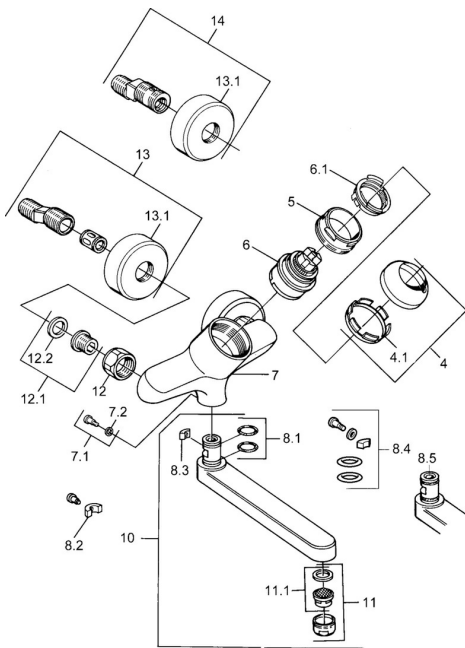

## Náhradní díly

### SP03692100

	Název	Kód
1	Páka, 99 mm, red/blue Chrom <b>Ukončeno</b>	59913769
1	Páka, L=99 mm, (-2011) Chrom	59913768
1	Páka, L=138 mm Chrom <b>Ukončeno</b>	59913770
4	Krytka Chrom	59906563
4.1	Upevňovací objímka	59906695
5	Oční šroub, M50x1, SW45	59904775
6	Kartuše, 4.8 eco	59904601
6.1	Hot water limiter	59904759
7.1	Upevňovací šroub, M6x12, AF2.5	59904804
8.1	O-kroužek, d 15x2.5	59910423
8.2	Šroub, M6x10, 2,5	59911435
8.2	Omezovač	59910421
8.3	Omezovač	59910422
10	Výtokové rameno, L=235 Chrom	59910417
10	Výtokové rameno, L=145 Chrom	59911380
10	Výtokové rameno, L=170 Chrom	59911183
10	Výtokové rameno, L=96 Chrom	59910419
11	Aerator, M24x1 STD HC A Chrom	59902366
11.1	Aerator, M22/24 A	59902081
12	Připojovací matice, G3/4, AF30	59902230
12.1	Seat, G1/2, L, WAF10	59904618
12.2	Těsnící kroužek, 23.9x15.2x2	59902689
13	Excentrický Chrom <b>Ukončeno</b>	59906601
N.I.	Emptying valve	59912483