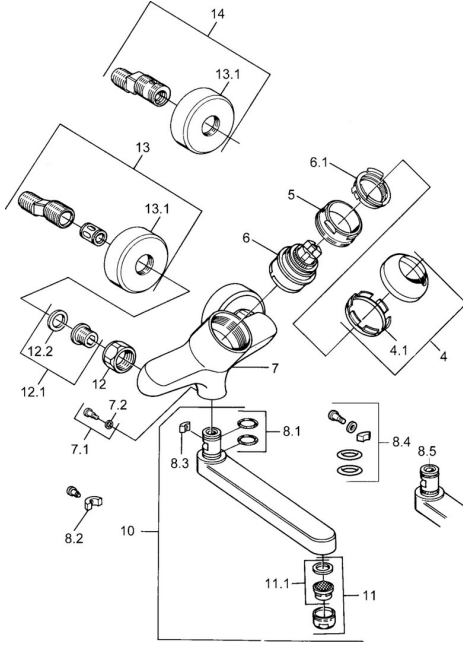

EAN: 4015474016934
static.hansa.com/03948100

Reserveonderdelen

SP03692100

	Naam	Code
1	Hendel, 99 mm, red/blue Chroom Stopgezet	59913769
1	Hendel, L=99 mm, (-2011) Chroom	59913768
1	Hendel, L=138 mm Chroom Stopgezet	59913770
4	Kap Chroom	59906563
4.1	Vaststelling van de mouw	59906695
5	Schroefoog, M50x1, SW45	59904775
6	Binnenwerk, 4.8 eco	59904601
6.1	Hot water limiter	59904759
7.1	Bevestigingsschroeven, M6x12, AF2.5	59904804
8.1	O-ring, d 15x2.5	59910423
8.2	Schroef, M6x10, 2,5	59911435
8.2	Temperatuurbegrenzer	59910421
8.3	Temperatuurbegrenzer	59910422
10	Uitloop, L=235 Chroom	59910417
10	Uitloop, L=145 Chroom	59911380
10	Uitloop, L=170 Chroom	59911183
10	Uitloop, L=96 Chroom	59910419
11	Mousseur, M24x1 STD HC A Chroom	59902366
11.1	Mousseur, M22/24 A	59902081
12	Aansluiting moer, G3/4, AF30	59902230
12.1	Zetel, G1/2, L, WAF10	59904618
12.2	Borgring, 23.9x15.2x2	59902689
13	Excentrieke Chroom Stopgezet	59906601
N.I.	Emptying valve	59912483