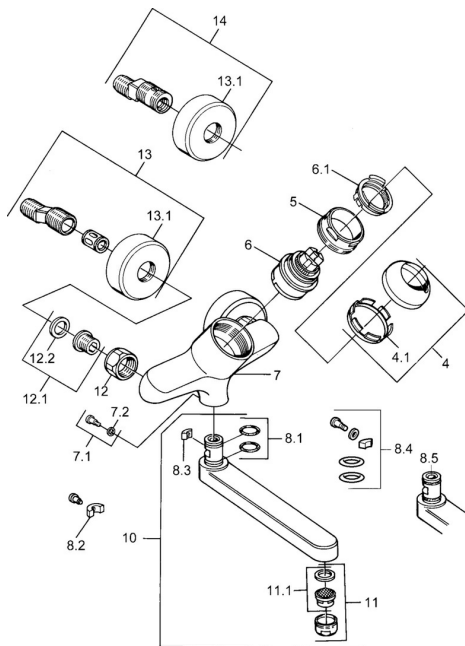

EAN: 4015474016934
static.hansa.com/03948100

Parti di ricambio

SP03692100

	Nome		Codice
1	Leva, 99 mm, red/blue Cromo	Fuori produzione	59913769
1	Leva, L=99 mm, (-2011) Cromo		59913768
1	Leva, L=138 mm Cromo	Fuori produzione	59913770
4	Cappuccio Cromo		59906563
4.1	Manicotto di fissaggio		59906695
5	Vite eye, M50x1, SW45		59904775
6	Cartuccia, 4.8 eco		59904601
6.1	Hot water limiter		59904759
7.1	Viti di fissaggio, M6x12, AF2.5		59904804
8.1	O-ring, d 15x2.5		59910423
8.2	Screw, M6x10, 2,5		59911435
8.2	Pezzi di bloccaggio		59910421
8.3	Pezzi di bloccaggio		59910422
10	Bocca, L=235 Cromo		59910417
10	Bocca, L=145 Cromo		59911380
10	Bocca, L=170 Cromo		59911183
10	Bocca, L=96 Cromo		59910419
11	Aeratore, M24x1 STD HC A Cromo		59902366
11.1	Aeratore, M22/24 A		59902081
12	Dado di collegamento, G3/4, AF30		59902230
12.1	Seat, G1/2, L, WAF10		59904618
12.2	Anello di tenuta, 23.9x15.2x2		59902689
13	Eccentrico Cromo	Fuori produzione	59906601
N.I.	Emptying valve		59912483