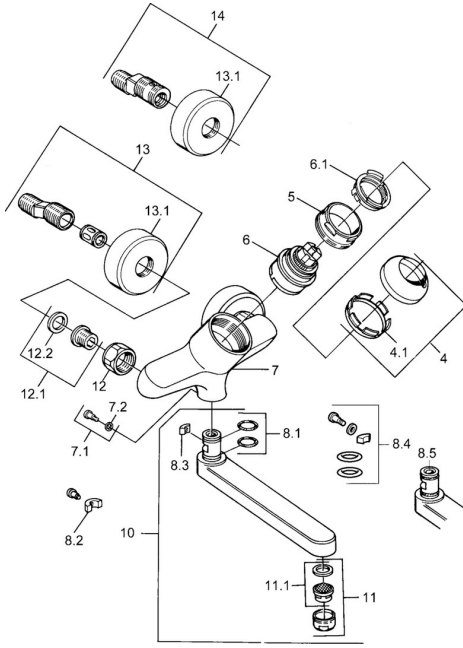

EAN: 4015474016934
static.hansa.com/03948100

Pièces de rechange

SP03692100

	Nom	Code
1	Levier, 99 mm, red/blue Chrome Arrêté	59913769
1	Levier, L=99 mm, (-2011) Chrome	59913768
1	Levier, L=138 mm Chrome Arrêté	59913770
4	Chape Chrome	59906563
4.1	Manchon de fixation	59906695
5	Vis Loop, M50x1, SW45	59904775
6	Cartouche, 4.8 eco	59904601
6.1	Hot water limiter	59904759
7.1	Vis, M6x12, AF2.5	59904804
8.1	Joint, d 15x2.5	59910423
8.2	Vis, M6x10, 2,5	59911435
8.2	Limiteur	59910421
8.3	Limiteur	59910422
10	Bec, L=235 Chrome	59910417
10	Bec, L=145 Chrome	59911380
10	Bec, L=170 Chrome	59911183
10	Bec, L=96 Chrome	59910419
11	Aérateur, M24x1 STD HC A Chrome	59902366
11.1	Aérateur, M22/24 A	59902081
12	Écrou de connexion, G3/4, AF30	59902230
12.1	Siège, G1/2, L, WAF10	59904618
12.2	Joint, 23.9x15.2x2	59902689
13	Excentrique Chrome Arrêté	59906601
N.I.	Emptying valve	59912483