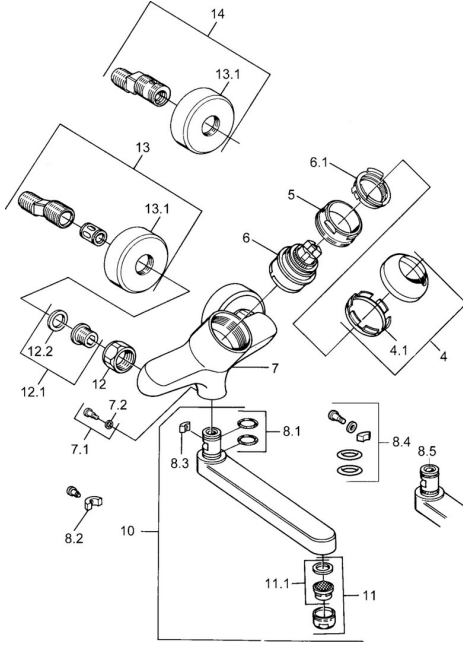

EAN: 4015474016934
static.hansa.com/03948100

Ersatzteile

SP03692100

	Name	Art.-Nr.
1	Hebel, 99 mm, red/blue Chrom Ausgelaufen	59913769
1	Hebel, L=99 mm, (-2011) Chrom	59913768
1	Hebel, L=138 mm Chrom Ausgelaufen	59913770
4	Abdeckkappe Chrom	59906563
4.1	Befestigungshülse	59906695
5	Ringschraube, M50x1, SW45	59904775
6	Kartusche, 4.8 eco	59904601
6.1	Warmwasser Begrenzer	59904759
7.1	Befestigungsschraube, M6x12, AF2.5	59904804
8.1	O-Ring, d 15x2.5	59910423
8.2	Schraube, M6x10, 2,5	59911435
8.2	Begrenzer	59910421
8.3	Begrenzer	59910422
10	Auslauf, L=235 Chrom	59910417
10	Auslauf, L=145 Chrom	59911380
10	Auslauf, L=170 Chrom	59911183
10	Auslauf, L=96 Chrom	59910419
11	Luftsprudler, M24x1 STD HC A Chrom	59902366
11.1	Luftsprudler, M22/24 A	59902081
12	Anschlussmutter, G3/4, AF30	59902230
12.1	Sitz, G1/2, L, WAF10	59904618
12.2	Haltering, 23.9x15.2x2	59902689
13	S-Anschluss Chrom Ausgelaufen	59906601
N.I.	Entleerungsventil	59912483