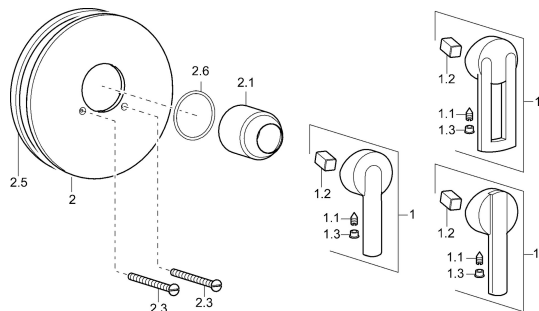

EAN: 4015474105119
static.hansa.com/03869140

Náhradné diely

SP03869140

	Názov	Kód
1	Ovládacia rukoväť Chróm Ukončené	59913774
1	Ovládacia rukoväť Chróm Ukončené	43880003
1	Ovládacia rukoväť Chróm Ukončené	43890005
1.1	Skrutka, M5x8, SW2.5	59904755
1.2	Klzné puzdro	59904778
1.3	Záslepka Sivá	59912112
2	Krycí diel, d 188 mm Chróm	59912124
2.1	Krytka Chróm Ukončené	59912795
2.3	Skrutka, M5x65 Chróm	59904847
2.5	Gumové tesnenie	59912232
2.6	O-krúžok, 55x2	59912543
N.I.	Nadstavňný segment, 20 mm	59904983