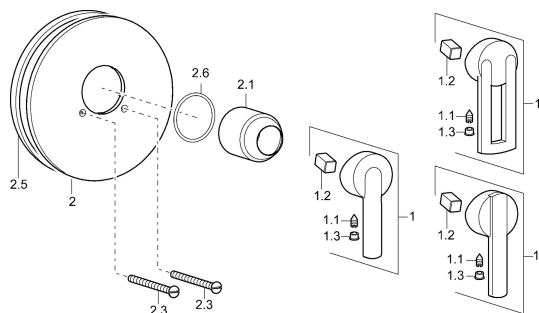

EAN: 4015474105119
static.hansa.com/03869140

Reserveonderdelen

SP03869140

	Naam	Code
1	Hendel Chroom Stopgezet	59913774
1	Hendel Chroom Stopgezet	43880003
1	Hendel Chroom Stopgezet	43890005
1.1	Schroef, M5x8, SW2.5	59904755
1.2	Joint klassiek uitloop	59904778
1.3	Sierdop Grijs	59912112
2	Afdekplaat, d 188 mm Chroom	59912124
2.1	Kap Chroom Stopgezet	59912795
2.3	Schroef, M5x65 Chroom	59904847
2.5	Rubberen pakking	59912232
2.6	O-ring, 55x2	59912543
N.I.	Inbouwverlengstuk compleet, 20 mm	59904983