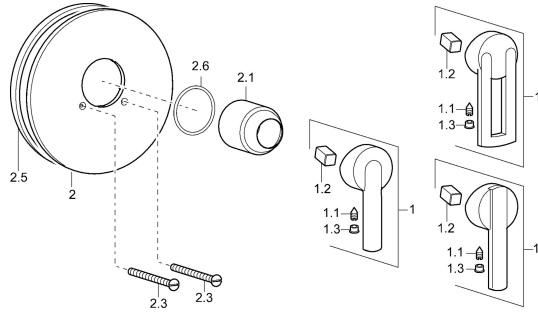

EAN: 4015474105119
static.hansa.com/03869140

Parti di ricambio

SP03869140

	Nome	Codice
1	Leva Cromo Fuori produzione	59913774
1	Leva Cromo Fuori produzione	43880003
1	Leva Cromo Fuori produzione	43890005
1.1	Screw, M5x8, SW2.5	59904755
1.2	Adattatore	59904778
1.3	Tappo Grigio	59912112
2	Piastra, d 188 mm Cromo	59912124
2.1	Cappuccio Cromo Fuori produzione	59912795
2.3	Screw, M5x65 Cromo	59904847
2.5	Guarnizione di gomma	59912232
2.6	O-ring, 55x2	59912543
N.I.	Prolunga, 20 mm	59904983