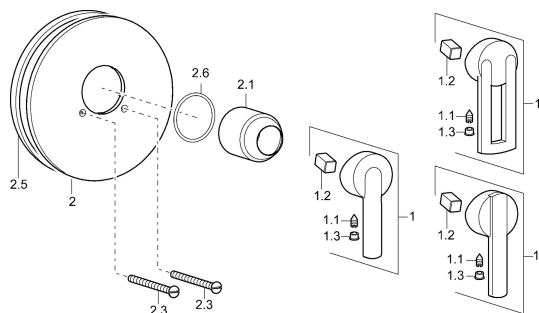

EAN: 4015474105119
static.hansa.com/03869140

Pièces de rechange

SP03869140

	Nom		Code
1	Levier Chrome Arrêté		59913774
1	Levier Chrome Arrêté		43880003
1	Levier Chrome Arrêté		43890005
1.1	Vis, M5x8, SW2.5		59904755
1.2	Kit de joints pour bec		59904778
1.3	Capuchon Gris		59912112
2	Rosaces, d 188 mm Chrome		59912124
2.1	Chape Chrome Arrêté		59912795
2.3	Vis, M5x65 Chrome		59904847
2.5	Joint en caoutchouc		59912232
2.6	Joint, 55x2		59912543
N.I.	Rallonge pour mitigeur encastrés, 20 mm		59904983