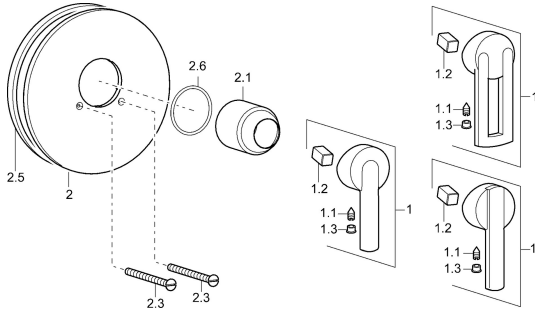

EAN: 4015474105119
static.hansa.com/03869140

Ersatzteile

SP03869140

	Name	Art.-Nr.
1	Hebel Chrom Ausgelaufen	59913774
1	Hebel Chrom Ausgelaufen	43880003
1	Hebel Chrom Ausgelaufen	43890005
1.1	Schraube, M5x8, SW2.5	59904755
1.2	Kunststoffadapter	59904778
1.3	Dekorkappe Grau	59912112
2	Deckplatte, d 188 mm Chrom	59912124
2.1	Abdeckkappe Chrom Ausgelaufen	59912795
2.3	Schraube, M5x65 Chrom	59904847
2.5	Gummidichtung	59912232
2.6	O-Ring, 55x2	59912543
N.I.	Verlängerungssatz, 20 mm	59904983