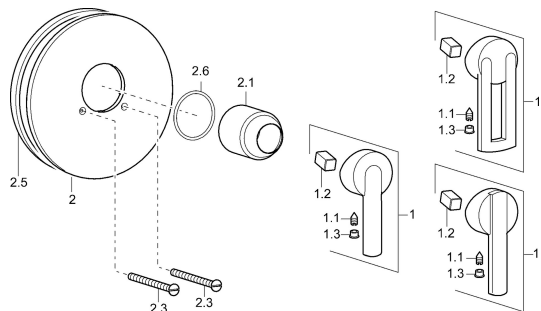

EAN: 4015474105119
static.hansa.com/03869140

Náhradní díly

SP03869140

	Název	Kód
1	Páka Chrom Ukončeno	59913774
1	Páka Chrom Ukončeno	43880003
1	Páka Chrom Ukončeno	43890005
1.1	Šroub, M5x8, SW2.5	59904755
1.2	Kluzné pouzdro (osazené)	59904778
1.3	Záslepka Šedá	59912112
2	Krycí díl, d 188 mm Chrom	59912124
2.1	Krytka Chrom Ukončeno	59912795
2.3	Šroub, M5x65 Chrom	59904847
2.5	Gumové těsnění	59912232
2.6	O-kroužek, 55x2	59912543
N.I.	Nástavec-sada, 20 mm	59904983