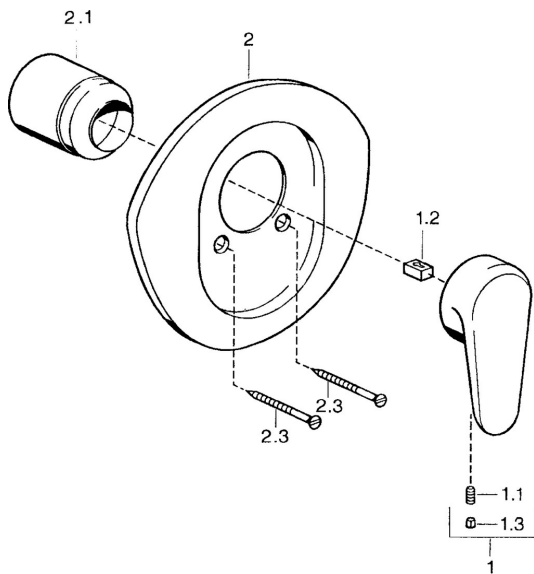

EAN: 4015474637290

static.hansa.com/03869106

Náhradné diely

SP03869102

	Názov	Kód
1	Ovládacia rukoväť, L=138 mm Chróm Ukončené	59913770
1	Ovládacia rukoväť, L=99 mm, (-2011) Chróm	59913768
1.1	Skrutka, M5x8, SW2.5	59904755
1.2	Klzné puzdro	59904778
1.3	Plug, hot/cold	59906705
2	Kryt príruby Chróm Ukončené	59911553
2	Kryt príruby Biela Ukončené	59911555
2	Kryt príruby Ušľachtilá mosadz Ukončené	59911557
2.1	Krytka Ušľachtilá mosadz Ukončené	59906537
2.1	Krytka Chróm	59904820
2.3	Skrutka, M5x65 Biela Ukončené	59906672
2.3	Skrutka, M5x65 Chróm	59904847
2.3	Skrutka, M5x65 Zlatá Ukončené	59904849
N.I.	Nadstavňový segment, 20 mm	59904983