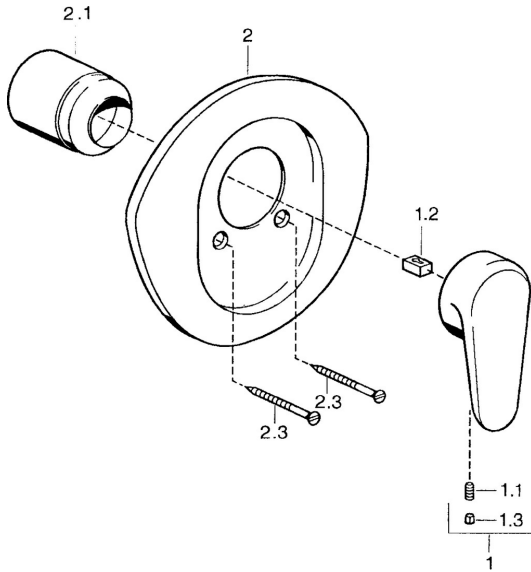

## Reserveonderdelen

### SP03869102

	Naam	Code
1	Hendel, L=138 mm Chroom <span>Stopgezet</span>	59913770
1	Hendel, L=99 mm, (-2011) Chroom	59913768
1.1	Schroef, M5x8, SW2.5	59904755
1.2	Joint klassiek uitloop	59904778
1.3	Plug, hot/cold	59906705
2	Afdekplaat Chroom <span>Stopgezet</span>	59911553
2	Afdekplaat Wit <span>Stopgezet</span>	59911555
2	Afdekplaat Edelmessing <span>Stopgezet</span>	59911557
2.1	Kap Edelmessing <span>Stopgezet</span>	59906537
2.1	Kap Chroom	59904820
2.3	Schroef, M5x65 Wit <span>Stopgezet</span>	59906672
2.3	Schroef, M5x65 Chroom	59904847
2.3	Schroef, M5x65 Goud <span>Stopgezet</span>	59904849
N.I.	Inbouwverlengstuk compleet, 20 mm	59904983