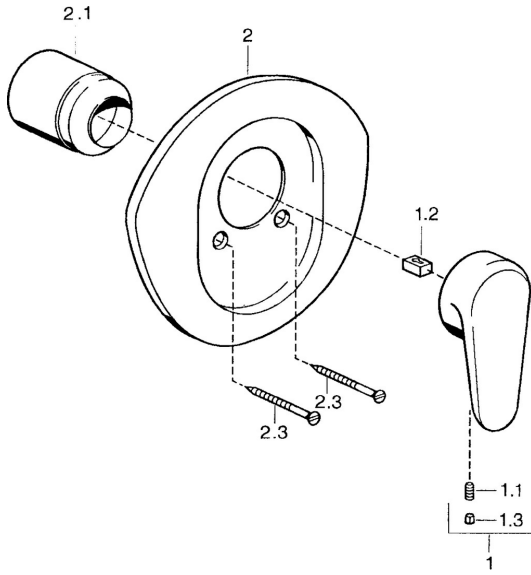

EAN: 4015474637290
static.hansa.com/03869106

Parti di ricambio
SP03869102

	Nome	Codice
1	Leva, L=138 mm Cromo Fuori produzione	59913770
1	Leva, L=99 mm, (-2011) Cromo	59913768
1.1	Screw, M5x8, SW2.5	59904755
1.2	Adattatore	59904778
1.3	Tappo, hot/cold	59906705
2	Piastra Cromo Fuori produzione	59911553
2	Piastra Bianco Fuori produzione	59911555
2	Piastra Ottone lucido Fuori produzione	59911557
2.1	Cappuccio Ottone lucido Fuori produzione	59906537
2.1	Cappuccio Cromo	59904820
2.3	Screw, M5x65 Bianco Fuori produzione	59906672
2.3	Screw, M5x65 Cromo	59904847
2.3	Screw, M5x65 Oro Fuori produzione	59904849
N.I.	Prolunga, 20 mm	59904983