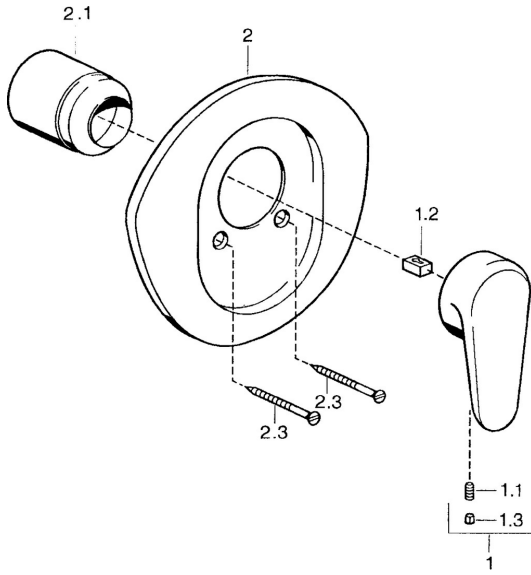

EAN: 4015474637290
static.hansa.com/03869106

Pièces de rechange

SP03869102

	Nom	Code
1	Levier, L=138 mm Chrome Arrêté	59913770
1	Levier, L=99 mm, (-2011) Chrome	59913768
1.1	Vis, M5x8, SW2.5	59904755
1.2	Kit de joints pour bec	59904778
1.3	Bouchon cache trou, hot/cold	59906705
2	Rosaces Chrome Arrêté	59911553
2	Rosaces Blanc Arrêté	59911555
2	Rosaces Laiton Arrêté	59911557
2.1	Chape Laiton Arrêté	59906537
2.1	Chape Chrome	59904820
2.3	Vis, M5x65 Blanc Arrêté	59906672
2.3	Vis, M5x65 Chrome	59904847
2.3	Vis, M5x65 Or Arrêté	59904849
N.I.	Rallonge pour mitigeur encastrés, 20 mm	59904983