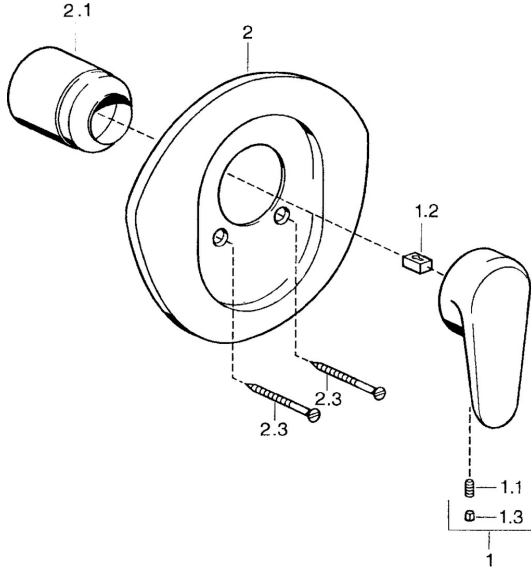

EAN: 4015474637290
static.hansa.com/03869106

Ersatzteile

SP03869102

	Name	Art.-Nr.
1	Hebel, L=138 mm Chrom Ausgelaufen	59913770
1	Hebel, L=99 mm, (-2011) Chrom	59913768
1.1	Schraube, M5x8, SW2.5	59904755
1.2	Kunststoffadapter	59904778
1.3	Blindstopfen, hot/cold	59906705
2	Rosette Chrom Ausgelaufen	59911553
2	Rosette Weiss Ausgelaufen	59911555
2	Rosette Edelmessing Ausgelaufen	59911557
2.1	Abdeckkappe Edelmessing Ausgelaufen	59906537
2.1	Abdeckkappe Chrom	59904820
2.3	Schraube, M5x65 Weiss Ausgelaufen	59906672
2.3	Schraube, M5x65 Chrom	59904847
2.3	Schraube, M5x65 Gold Ausgelaufen	59904849
N.I.	Verlängerungssatz, 20 mm	59904983