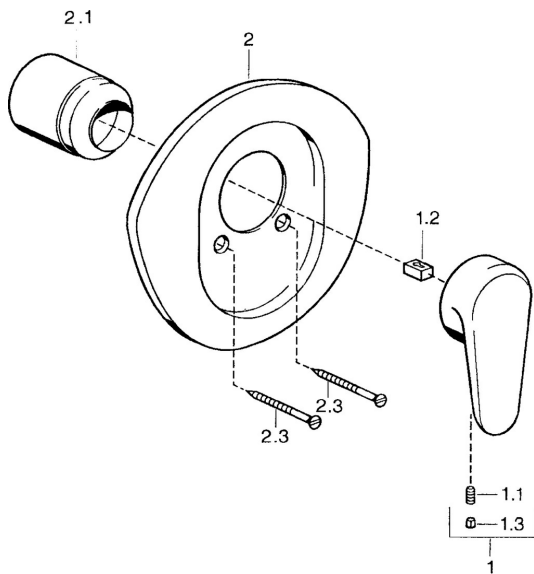

## Reserveonderdelen

### SP03869102

	Naam	Code
1	Hendel, L=138 mm Chroom <span>Stopgezet</span>	59913770
1	Hendel, L=99 mm, (-2011) Chroom	59913768
1.1	Schroef, M5x8, SW2.5	59904755
1.2	Joint klassiek uitloop	59904778
1.3	Plug, hot/cold	59906705
2	Afdekplaat Chroom <span>Stopgezet</span>	59911553
2	Afdekplaat Wit <span>Stopgezet</span>	59911555
2	Afdekplaat Edelmessing <span>Stopgezet</span>	59911557
2.1	Kap Edelmessing <span>Stopgezet</span>	59906537
2.1	Kap Chroom	59904820
2.3	Schroef, M5x65 Wit <span>Stopgezet</span>	59906672
2.3	Schroef, M5x65 Chroom	59904847
2.3	Schroef, M5x65 Goud <span>Stopgezet</span>	59904849
N.I.	Inbouwverlengstuk compleet, 20 mm	59904983