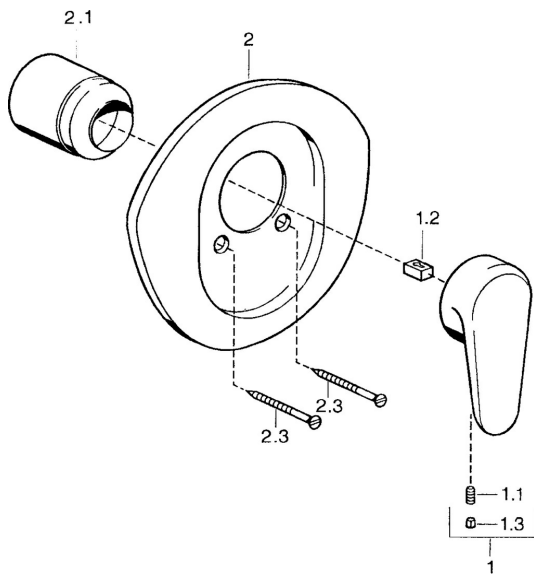

## Parti di ricambio

### SP03869102

	Nome	Codice
1	Leva, L=138 mm Cromo <b>Fuori produzione</b>	59913770
1	Leva, L=99 mm, (-2011) Cromo	59913768
1.1	Screw, M5x8, SW2.5	59904755
1.2	Adattatore	59904778
1.3	Tappo, hot/cold	59906705
2	Piastra Cromo <b>Fuori produzione</b>	59911553
2	Piastra Bianco <b>Fuori produzione</b>	59911555
2	Piastra Ottone lucido <b>Fuori produzione</b>	59911557
2.1	Cappuccio Ottone lucido <b>Fuori produzione</b>	59906537
2.1	Cappuccio Cromo	59904820
2.3	Screw, M5x65 Bianco <b>Fuori produzione</b>	59906672
2.3	Screw, M5x65 Cromo	59904847
2.3	Screw, M5x65 Oro <b>Fuori produzione</b>	59904849
N.I.	Prolunga, 20 mm	59904983