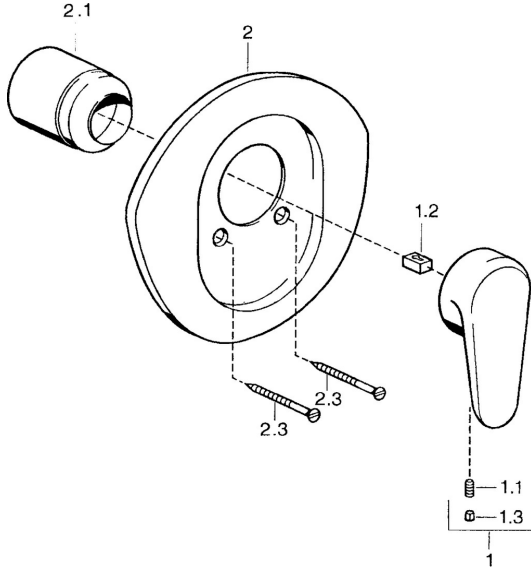

EAN: 4015474683259
static.hansa.com/0386910590

Ersatzteile

SP03869102

	Name	Art.-Nr.
1	Hebel, L=138 mm Chrom Ausgelaufen	59913770
1	Hebel, L=99 mm, (-2011) Chrom	59913768
1.1	Schraube, M5x8, SW2.5	59904755
1.2	Kunststoffadapter	59904778
1.3	Blindstopfen, hot/cold	59906705
2	Rosette Chrom Ausgelaufen	59911553
2	Rosette Weiss Ausgelaufen	59911555
2	Rosette Edelmessing Ausgelaufen	59911557
2.1	Abdeckkappe Edelmessing Ausgelaufen	59906537
2.1	Abdeckkappe Chrom	59904820
2.3	Schraube, M5x65 Weiss Ausgelaufen	59906672
2.3	Schraube, M5x65 Chrom	59904847
2.3	Schraube, M5x65 Gold Ausgelaufen	59904849
N.I.	Verlängerungssatz, 20 mm	59904983