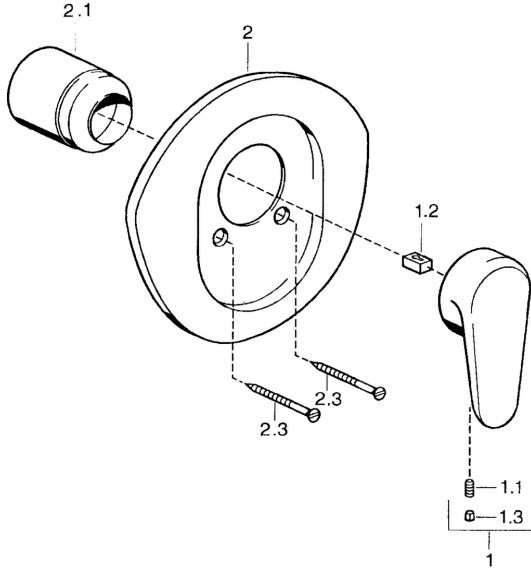

EAN: 4015474683266
static.hansa.com/0386910586

Reserveonderdelen

SP03869102

	Naam	Code
1	Hendel, L=138 mm Chroom Stopgezet	59913770
1	Hendel, L=99 mm, (-2011) Chroom	59913768
1.1	Schroef, M5x8, SW2.5	59904755
1.2	Joint klassiek uitloop	59904778
1.3	Plug, hot/cold	59906705
2	Afdekplaat Chroom Stopgezet	59911553
2	Afdekplaat Wit Stopgezet	59911555
2	Afdekplaat Edelmessing Stopgezet	59911557
2.1	Kap Edelmessing Stopgezet	59906537
2.1	Kap Chroom	59904820
2.3	Schroef, M5x65 Wit Stopgezet	59906672
2.3	Schroef, M5x65 Chroom	59904847
2.3	Schroef, M5x65 Goud Stopgezet	59904849
N.I.	Inbouwverlengstuk compleet, 20 mm	59904983