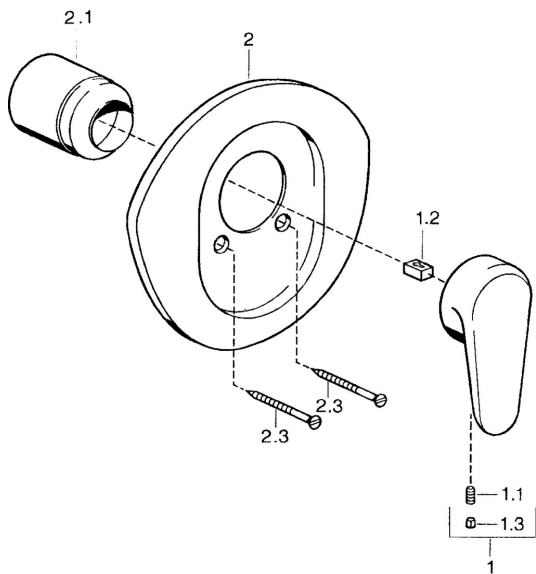

## Pièces de rechange

### SP03869102

	Nom	Code
1	Levier, L=138 mm Chrome <b>Arrêté</b>	59913770
1	Levier, L=99 mm, (-2011) Chrome	59913768
1.1	Vis, M5x8, SW2.5	59904755
1.2	Kit de joints pour bec	59904778
1.3	Bouchon cache trou, hot/cold	59906705
2	Rosaces Chrome <b>Arrêté</b>	59911553
2	Rosaces Blanc <b>Arrêté</b>	59911555
2	Rosaces Laiton <b>Arrêté</b>	59911557
2.1	Chape Laiton <b>Arrêté</b>	59906537
2.1	Chape Chrome	59904820
2.3	Vis, M5x65 Blanc <b>Arrêté</b>	59906672
2.3	Vis, M5x65 Chrome	59904847
2.3	Vis, M5x65 Or <b>Arrêté</b>	59904849
N.I.	Rallonge pour mitigeur encastrés, 20 mm	59904983