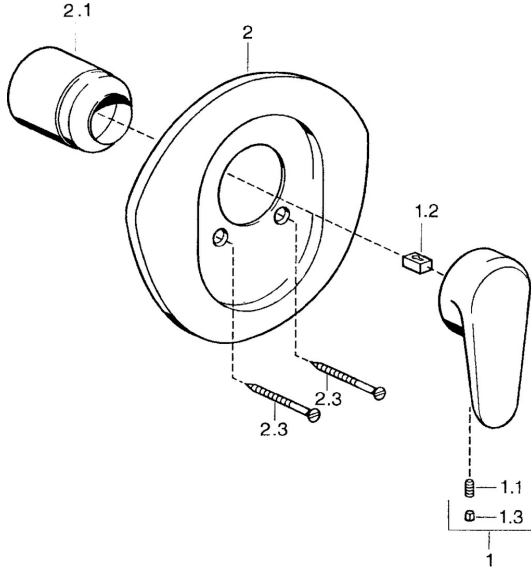

EAN: 4015474683266
static.hansa.com/0386910586

Ersatzteile

SP03869102

	Name	Art.-Nr.
1	Hebel, L=138 mm Chrom Ausgelaufen	59913770
1	Hebel, L=99 mm, (-2011) Chrom	59913768
1.1	Schraube, M5x8, SW2.5	59904755
1.2	Kunststoffadapter	59904778
1.3	Blindstopfen, hot/cold	59906705
2	Rosette Chrom Ausgelaufen	59911553
2	Rosette Weiss Ausgelaufen	59911555
2	Rosette Edelmessing Ausgelaufen	59911557
2.1	Abdeckkappe Edelmessing Ausgelaufen	59906537
2.1	Abdeckkappe Chrom	59904820
2.3	Schraube, M5x65 Weiss Ausgelaufen	59906672
2.3	Schraube, M5x65 Chrom	59904847
2.3	Schraube, M5x65 Gold Ausgelaufen	59904849
N.I.	Verlängerungssatz, 20 mm	59904983