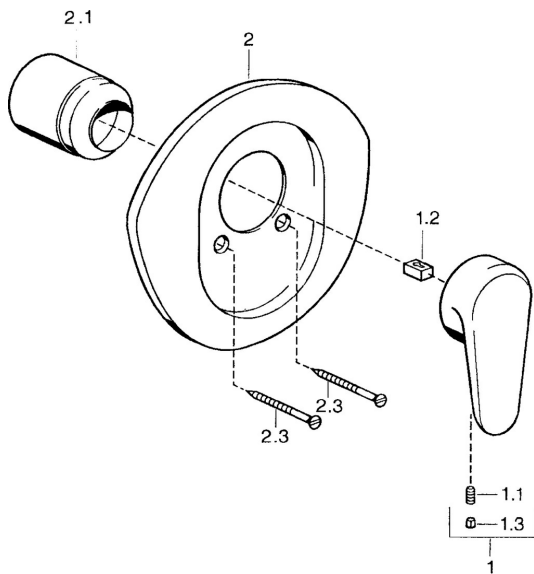

EAN: 4015474683266
static.hansa.com/0386910586

Náhradní díly

SP03869102

	Název	Kód
1	Páka, L=138 mm Chrom Ukončeno	59913770
1	Páka, L=99 mm, (-2011) Chrom	59913768
1.1	Šroub, M5x8, SW2.5	59904755
1.2	Kluzné pouzdro (osazené)	59904778
1.3	Plug, hot/cold	59906705
2	Kryt příruby Chrom Ukončeno	59911553
2	Kryt příruby Bílá Ukončeno	59911555
2	Kryt příruby Ušlechtilá mosaz Ukončeno	59911557
2.1	Krytka Ušlechtilá mosaz Ukončeno	59906537
2.1	Krytka Chrom	59904820
2.3	Šroub, M5x65 Bílá Ukončeno	59906672
2.3	Šroub, M5x65 Chrom	59904847
2.3	Šroub, M5x65 Zlatá Ukončeno	59904849
N.I.	Nástavec-sada, 20 mm	59904983