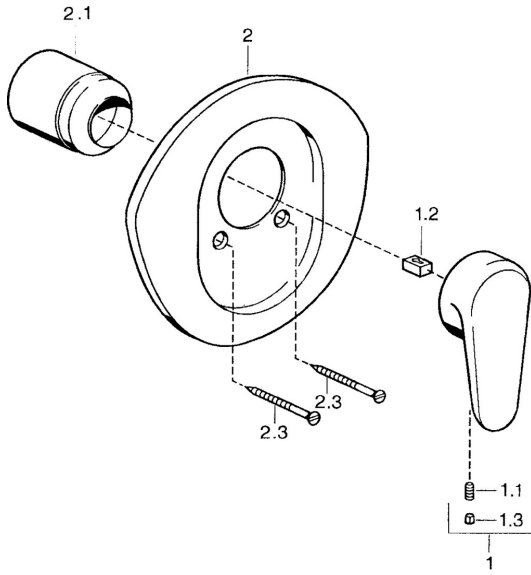

EAN: 4015474683709
static.hansa.com/03869105

Reserveonderdelen

SP03869102

	Naam	Code
1	Hendel, L=138 mm Chroom Stopgezet	59913770
1	Hendel, L=99 mm, (-2011) Chroom	59913768
1.1	Schroef, M5x8, SW2.5	59904755
1.2	Joint klassiek uitloop	59904778
1.3	Plug, hot/cold	59906705
2	Afdekplaat Chroom Stopgezet	59911553
2	Afdekplaat Wit Stopgezet	59911555
2	Afdekplaat Edelmessing Stopgezet	59911557
2.1	Kap Edelmessing Stopgezet	59906537
2.1	Kap Chroom	59904820
2.3	Schroef, M5x65 Wit Stopgezet	59906672
2.3	Schroef, M5x65 Chroom	59904847
2.3	Schroef, M5x65 Goud Stopgezet	59904849
N.I.	Inbouwverlengstuk compleet, 20 mm	59904983