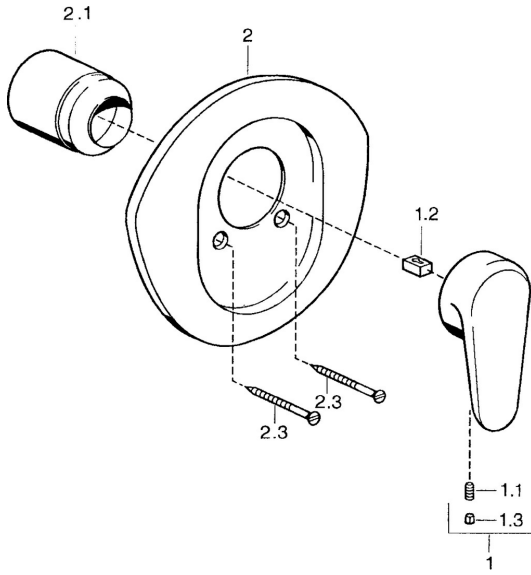

EAN: 4015474683709
static.hansa.com/03869105

Pièces de rechange

SP03869102

	Nom	Code
1	Levier, L=138 mm Chrome Arrêté	59913770
1	Levier, L=99 mm, (-2011) Chrome	59913768
1.1	Vis, M5x8, SW2.5	59904755
1.2	Kit de joints pour bec	59904778
1.3	Bouchon cache trou, hot/cold	59906705
2	Rosaces Chrome Arrêté	59911553
2	Rosaces Blanc Arrêté	59911555
2	Rosaces Laiton Arrêté	59911557
2.1	Chape Laiton Arrêté	59906537
2.1	Chape Chrome	59904820
2.3	Vis, M5x65 Blanc Arrêté	59906672
2.3	Vis, M5x65 Chrome	59904847
2.3	Vis, M5x65 Or Arrêté	59904849
N.I.	Rallonge pour mitigeur encastrés, 20 mm	59904983