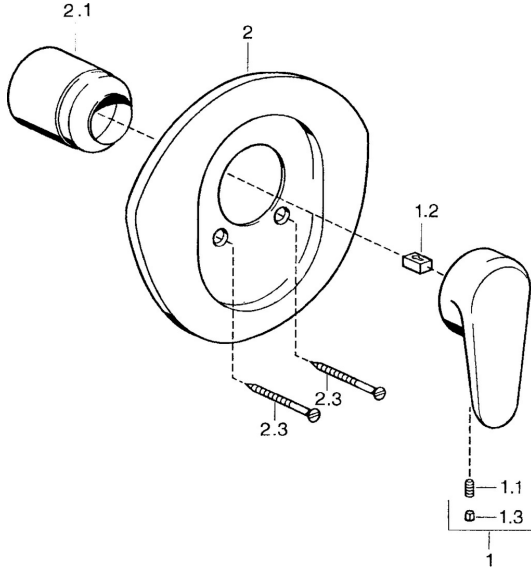

EAN: 4015474683709
static.hansa.com/03869105

Ersatzteile

SP03869102

	Name	Art.-Nr.
1	Hebel, L=138 mm Chrom Ausgelaufen	59913770
1	Hebel, L=99 mm, (-2011) Chrom	59913768
1.1	Schraube, M5x8, SW2.5	59904755
1.2	Kunststoffadapter	59904778
1.3	Blindstopfen, hot/cold	59906705
2	Rosette Chrom Ausgelaufen	59911553
2	Rosette Weiss Ausgelaufen	59911555
2	Rosette Edelmessing Ausgelaufen	59911557
2.1	Abdeckkappe Edelmessing Ausgelaufen	59906537
2.1	Abdeckkappe Chrom	59904820
2.3	Schraube, M5x65 Weiss Ausgelaufen	59906672
2.3	Schraube, M5x65 Chrom	59904847
2.3	Schraube, M5x65 Gold Ausgelaufen	59904849
N.I.	Verlängerungssatz, 20 mm	59904983